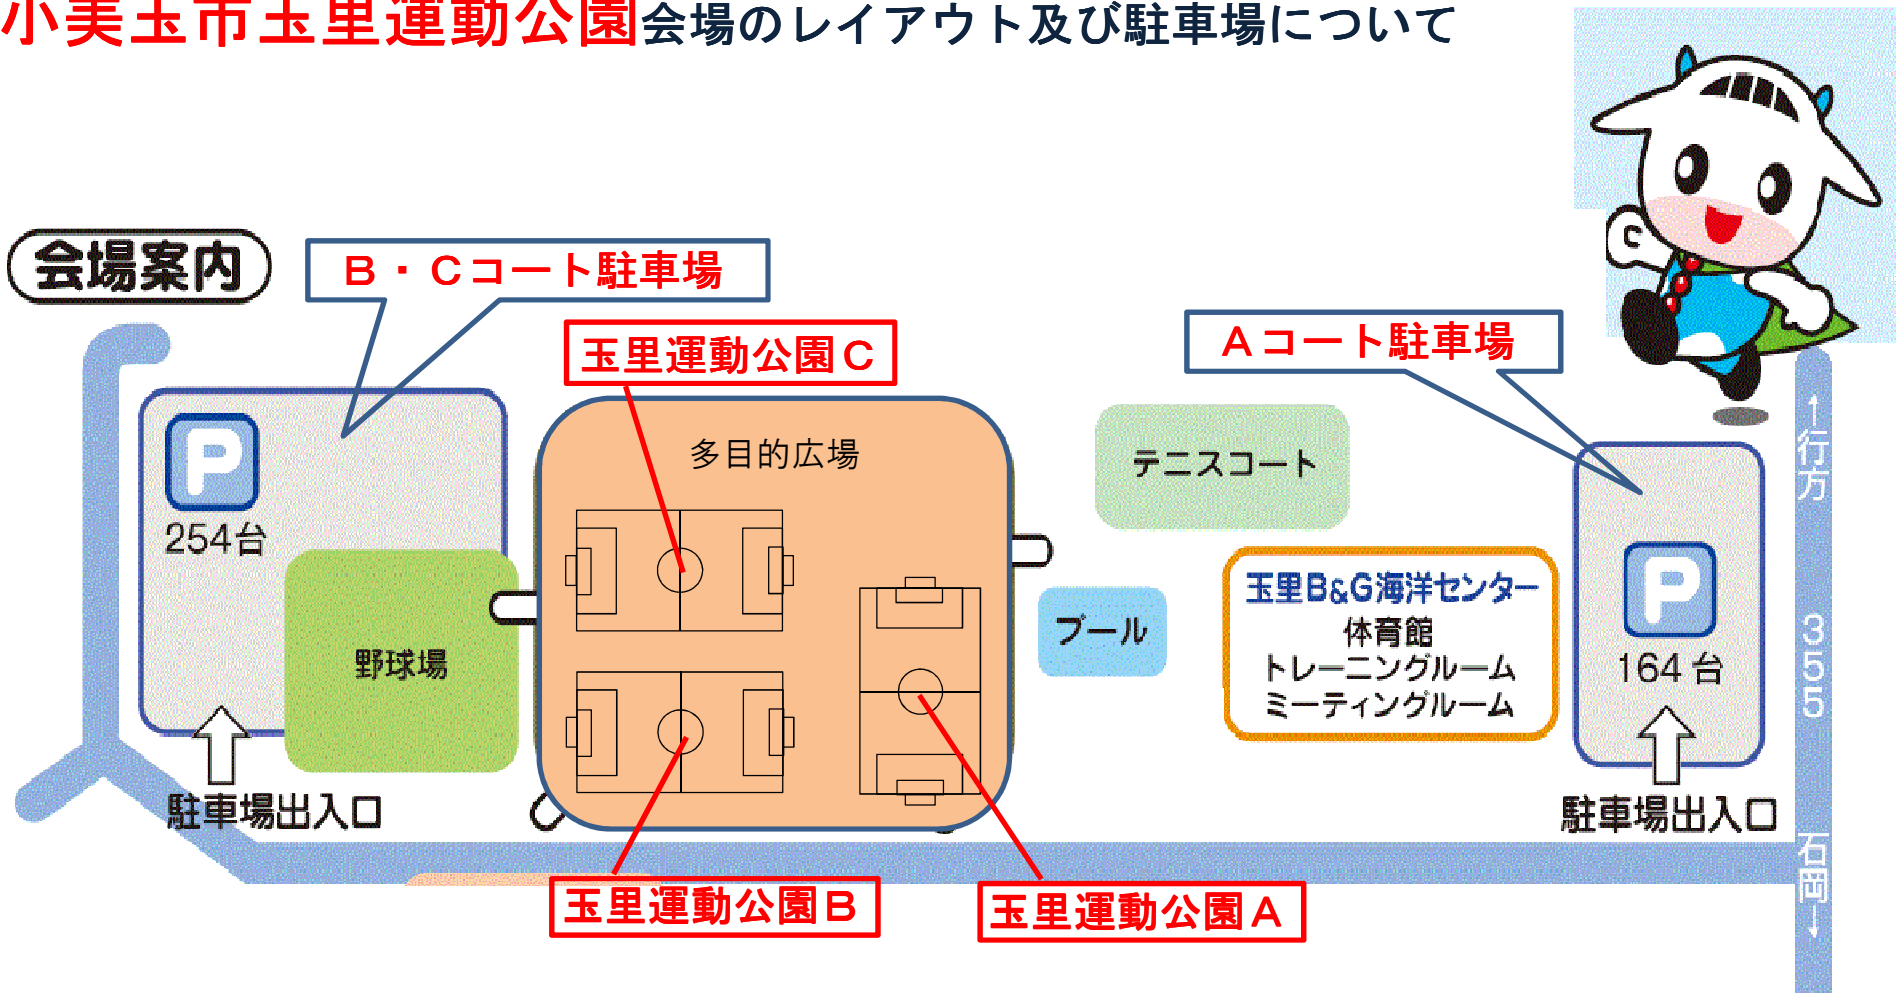

小美玉市玉里運動公園会場のレイアウト及び駐車場について

※12月6日中村杯中央地区大会一次リーグの小美玉市玉里運動公園会場は、上記のとおり多目的広場内に設営されます。

※駐車場についても上記のとおり振り分けますので、参加チームのご協力をお願いいたします。