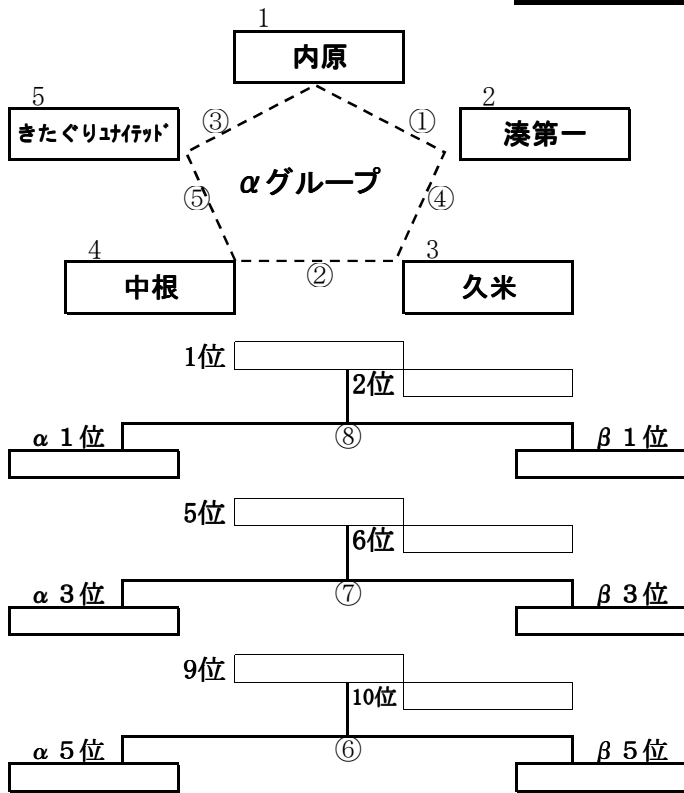

Dブロック
那珂川グランドC・D

試合時間 15分-5分-15分 「自由な交代」を適用
 順位決定方法：勝ち点（勝ち=3, 分け=1, 負け=0）
 得失点差, 総得点, 当該チームの勝敗, 抽選
 順位決定戦で同点の場合はPK戦（各チーム3名）

順序	開始時間	対 戦		Cコート	主審	補助審	対 戦		Dコート	主審	補助審
①	9:30	内原	-	湊第一	久米	中根	那珂FC	-	吉田ヶ丘	津田ブルー	岡田
②	10:15	久米	-	中根	きたぐりコイト	内原	津田ブルー	-	岡田	坂本	那珂FC
③	11:00	きたぐりコイト	-	内原	湊第一	久米	坂本	-	那珂FC	吉田ヶ丘	津田ブルー
④	11:45	湊第一	-	久米	中根	きたぐりコイト	吉田ヶ丘	-	津田ブルー	岡田	坂本
⑤	12:30	中根	-	きたぐりコイト	内原	湊第一	岡田	-	坂本	那珂FC	吉田ヶ丘
⑥	13:25	α 5位	-	β 5位	α 1	β 1	α 4位	-	β 4位	β 2	α 2
⑦	14:10	α 3位	-	β 3位	α 5	β 5	α 2位	-	β 2位	β 4	α 4
⑧	14:55	α 1位	-	β 1位	α 3	β 3					

会場	コート	組	No.	チーム	1 試合目			2 試合目			得点	失点	点差	勝点	組順位
					開始時間	結 果	対戦相手	開始時間	結 果	対戦相手					
那珂川グランドC・D	Cコート	α	1	内原	9:30	-	湊第一	11:00	-	きたぐりコイト					
			2	湊第一	9:30	-	内原	11:45	-	久米					
			3	久米	10:15	-	中根	11:45	-	湊第一					
			4	中根	10:15	-	久米	12:30	-	きたぐりコイト					
			5	きたぐりコイト	11:00	-	内原	12:30	-	中根					
	Dコート	β	6	那珂FC	9:30	-	吉田ヶ丘	11:00	-	坂本					
			7	吉田ヶ丘	9:30	-	那珂FC	11:45	-	津田ブルー					
			8	津田ブルー	10:15	-	岡田	11:45	-	吉田ヶ丘					
			9	岡田	10:15	-	津田ブルー	12:30	-	坂本					
			10	坂本	11:00	-	那珂FC	12:30	-	岡田					

【 順位 】

1位	2位	3位	4位	5位	6位	7位	8位	9位	10位

大会2日目に試合をするリーグになります