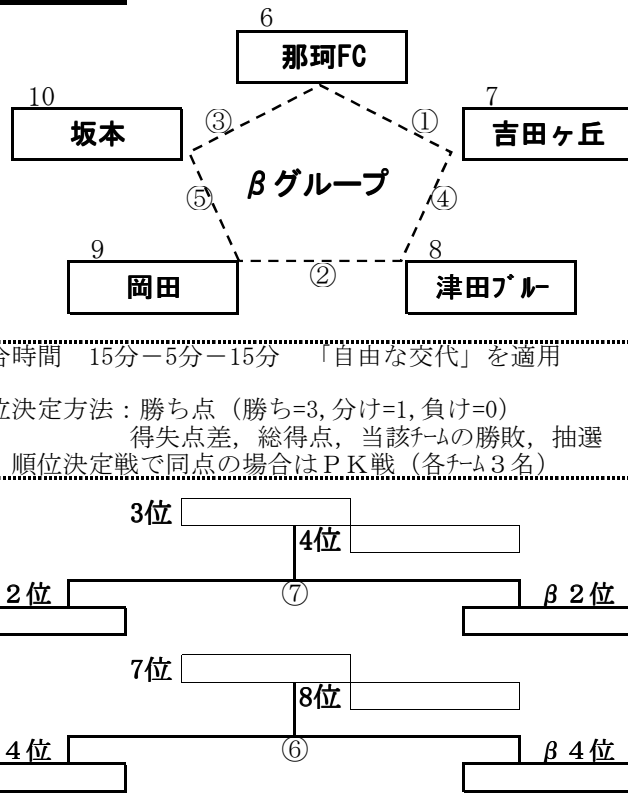

Dブロック
那珂川グランドC・D

試合時間 15分-5分-15分 「自由な交代」を適用
 順位決定方法：勝ち点（勝ち=3, 分け=1, 負け=0）
 得失点差, 総得点, 当該チームの勝敗, 抽選
 順位決定戦で同点の場合はPK戦（各チーム3名）

順序	開始時間	対 戦		Cコート	主審	補助審	対 戦		Dコート	主審	補助審
①	9:30	内原	-	湊第一	久米	中根	那珂FC	-	吉田ヶ丘	津田ブルー	岡田
②	10:15	久米	-	中根	きたぐりコイト	内原	津田ブルー	-	岡田	坂本	那珂FC
③	11:00	きたぐりコイト	-	内原	湊第一	久米	坂本	-	那珂FC	吉田ヶ丘	津田ブルー
④	11:45	湊第一	-	久米	中根	きたぐりコイト	吉田ヶ丘	-	津田ブルー	岡田	坂本
⑤	12:30	中根	-	きたぐりコイト	内原	湊第一	岡田	-	坂本	那珂FC	吉田ヶ丘
⑥	13:25	α 5位	-	β 5位	α 1	β 1	α 4位	-	β 4位	β 2	α 2
⑦	14:10	α 3位	-	β 3位	α 5	β 5	α 2位	-	β 2位	β 4	α 4
⑧	14:55	α 1位	-	β 1位	α 3	β 3					

【 順位 】

1位	2位	3位	4位	5位	6位	7位	8位	9位	10位

大会2日目に試合をするリーグになります