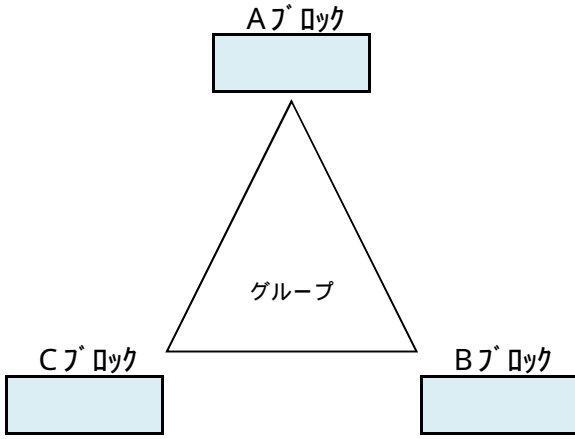

2日目各リーグ共通

	時間	対戦		審判
	9:00	A	= B	D E
	9:45	D	= E	A B
	10:30	A	= C	F D
	11:15	D	= F	C A
	12:00	B	= C	E F
	12:45	E	= F	B C
	13:45	3位	= 3位	1 1
	14:30	2位	= 2位	3 3
	15:15	1位	= 1位	2 2

リーグ	グループ	予選ブロック	チーム	1回戦		2回戦		得点	失点	点差	勝点	組順位	順位	
位 リ ー グ	A	B	C	9:00	=	B	10:30	=	C				優 勝	
				9:00	=	A	12:00	=	C					
				10:30	=	A	12:00	=	B					準優勝
	D	E	F	9:45	=	E	11:15	=	F				第3位	
				9:45	=	D	12:45	=	F					
				11:15	=	D	12:45	=	E					
	5位決定戦				13:45	【 3位】	=			【 3位】			4位	
	3位決定戦				14:30	【 2位】	=			【 2位】			5位	
	1位決定戦				15:15	【 1位】	=			【 1位】			6位	

順位決定方法：勝ち点（勝ち=3,分け=1,負け=0）,得失点差,総得点,当該チームの勝敗,抽選で決定
順位決定戦において同点の場合はPK戦