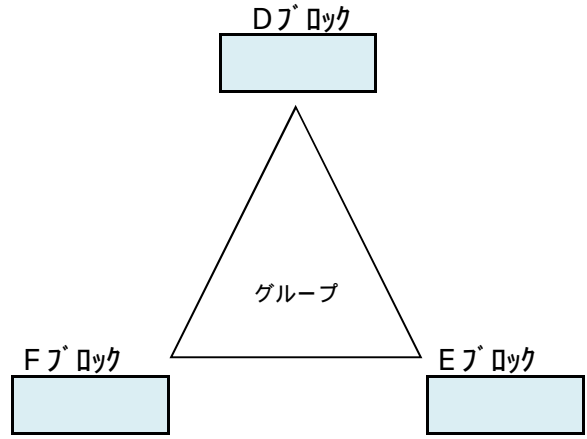

2日目各リーグ共通

	時間	対戦		審判
	9:00	A	= B	D E
	9:45	D	= E	A B
	10:30	A	= C	F D
	11:15	D	= F	C A
	12:00	B	= C	E F
	12:45	E	= F	B C
	13:45	3位	= 3位	1 1
	14:30	2位	= 2位	3 3
	15:15	1位	= 1位	2 2

リーグ	グループ	予選ブロック	チーム	1回戦		2回戦		得点	失点	点差	勝点	組順位	順位	
位 リ ー グ	A	B	C	9:00	=	B	10:30	=	C				優 勝	
				9:00	=	A	12:00	=	C					
				10:30	=	A	12:00	=	B					準優勝
	D	E	F	9:45	=	E	11:15	=	F				第3位	
				9:45	=	D	12:45	=	F					
				11:15	=	D	12:45	=	E					
	5位決定戦				13:45	【 3位】	=			【 3位】			4位	
	3位決定戦				14:30	【 2位】	=			【 2位】			5位	
	1位決定戦				15:15	【 1位】	=			【 1位】			6位	

順位決定方法：勝ち点（勝ち=3,分け=1,負け=0）,得失点差,総得点,当該チームの勝敗,抽選で決定
順位決定戦において同点の場合はPK戦