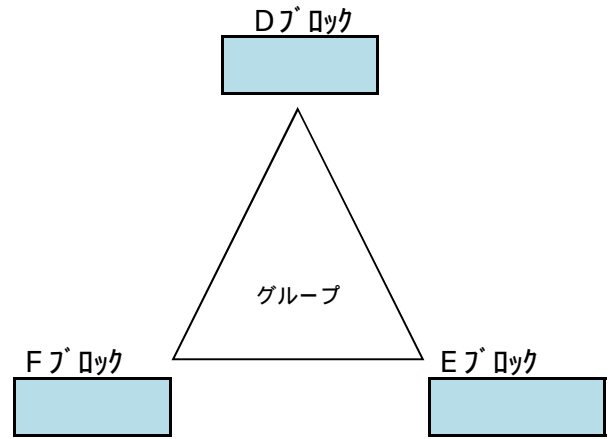

2日目各リーグ共通

	時間	対戦			主審	補助
	9:00	A	=	B	D	E
	9:45	D	=	E	A	B
	10:30	A	=	C	F	D
	11:15	D	=	F	C	A
	12:00	B	=	C	E	F
	12:45	E	=	F	B	C
	13:45	3位	=	3位	1	1
	14:30	2位	=	2位	3	3
	15:15	1位	=	1位	2	2

リーグ	グループ	予選ブロック	チーム	1回戦			2回戦			得点	失点	点差	勝点	組順位	順位	
位リーグ	A	B	C	9:00	=	B	10:30	=	C					優勝		
				9:00	=	A	12:00	=	C							
				10:30	=	A	12:00	=	B						準優勝	
	D	E	F	9:45	=	E	11:15	=	F							
				9:45	=	D	12:45	=	F					第3位		
				11:15	=	D	12:45	=	E							
	5位決定戦		13:45	【 3位】	=	【 3位】	4位									
	3位決定戦		14:30	【 2位】	=	【 2位】	5位									
	1位決定戦		15:15	【 1位】	=	【 1位】	6位									

順位決定方法：勝ち点（勝ち=3,分け=1,負け=0）,得失点差,総得点,当該チームの勝敗,抽選で決定
順位決定戦において同点の場合は、両チーム3名ずつのPK戦（決しない場合はサドンデス）