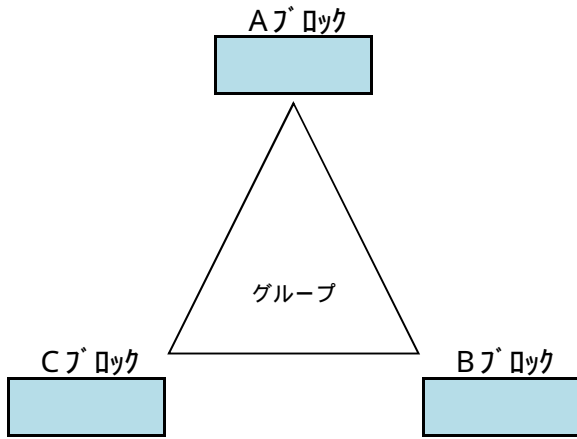

2日目各リーグ共通

	時間	対戦			主審	補助
	9:00	A	=	B	D	E
	9:45	D	=	E	A	B
	10:30	A	=	C	F	D
	11:15	D	=	F	C	A
	12:00	B	=	C	E	F
	12:45	E	=	F	B	C
	13:45	3位	=	3位	1	1
	14:30	2位	=	2位	3	3
	15:15	1位	=	1位	2	2

リーグ	グループ	予選ブロック	チーム	1回戦			2回戦			得点	失点	点差	勝点	組順位	順位	
位リーグ	A	B	C	9:00	=	B	10:30	=	C					優勝		
				9:00	=	A	12:00	=	C							
				10:30	=	A	12:00	=	B						準優勝	
	D	E	F	9:45	=	E	11:15	=	F							
				9:45	=	D	12:45	=	F					第3位		
				11:15	=	D	12:45	=	E							
	5位決定戦		13:45	【 3位】	=	【 3位】	4位									
	3位決定戦		14:30	【 2位】	=	【 2位】	5位									
	1位決定戦		15:15	【 1位】	=	【 1位】	6位									

順位決定方法：勝ち点（勝ち=3,分け=1,負け=0）,得失点差,総得点,当該チームの勝敗,抽選で決定
順位決定戦において同点の場合は、両チーム3名ずつのPK戦（決しない場合はサドンデス）