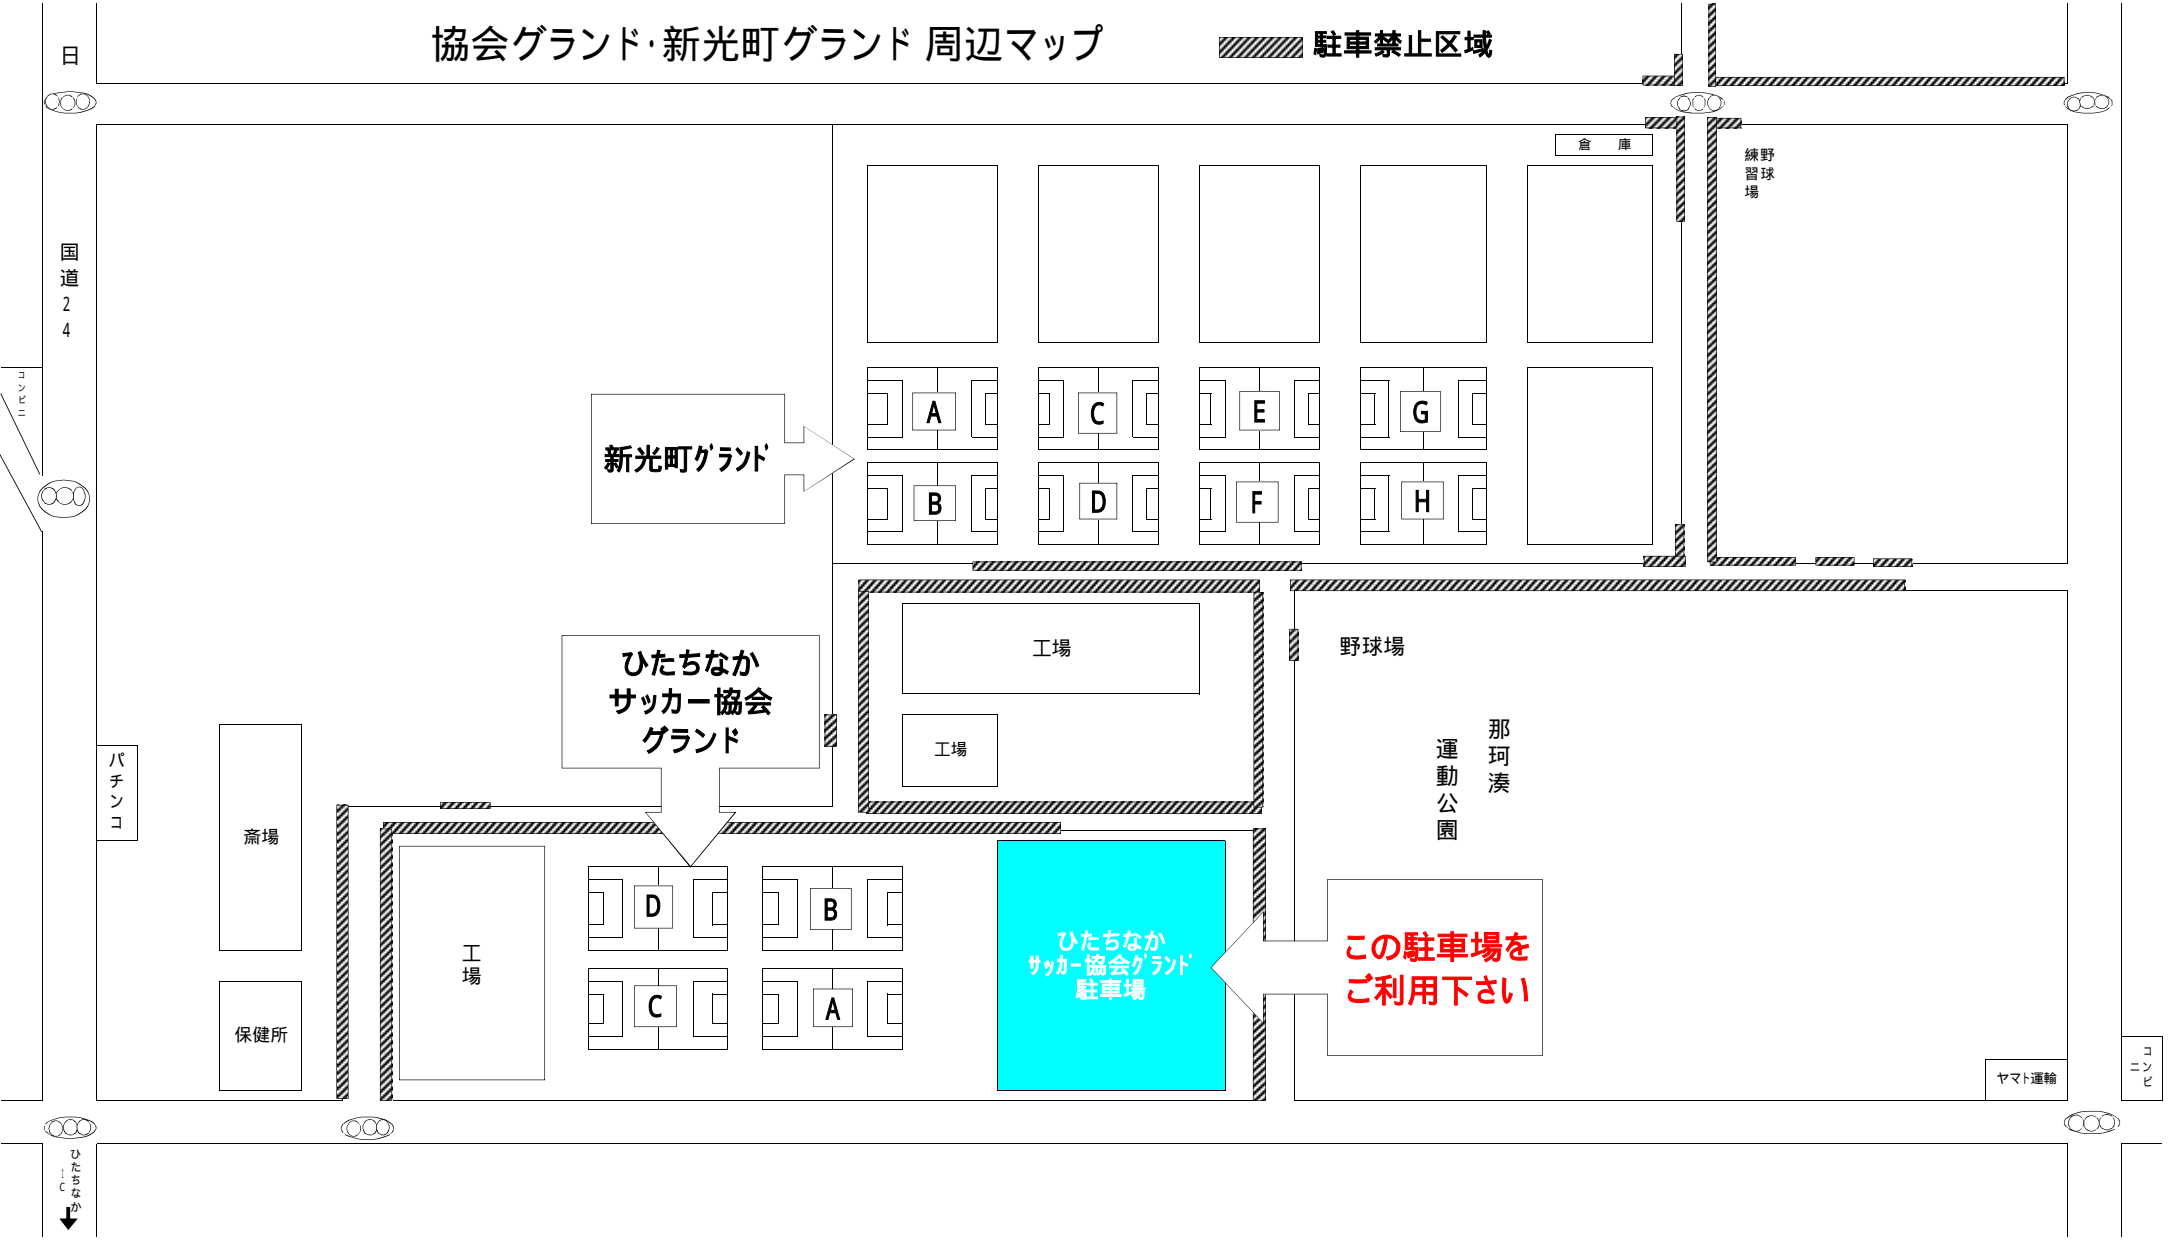

協会グラウンド・新光町グラウンド 周辺マップ

駐車禁止区域

新光町グラウンド

ひたちなか
サッカー協会
グラウンド

ひたちなか
サッカー協会グラウンド
駐車場

この駐車場を
ご利用下さい

日

国道
24

パチンコ

斎場

保健所

工場

D

B

C

A

工場

工場

野球場

運動公園
那珂湊

倉庫

練習
球場

ヤマト運輸

コンビニ