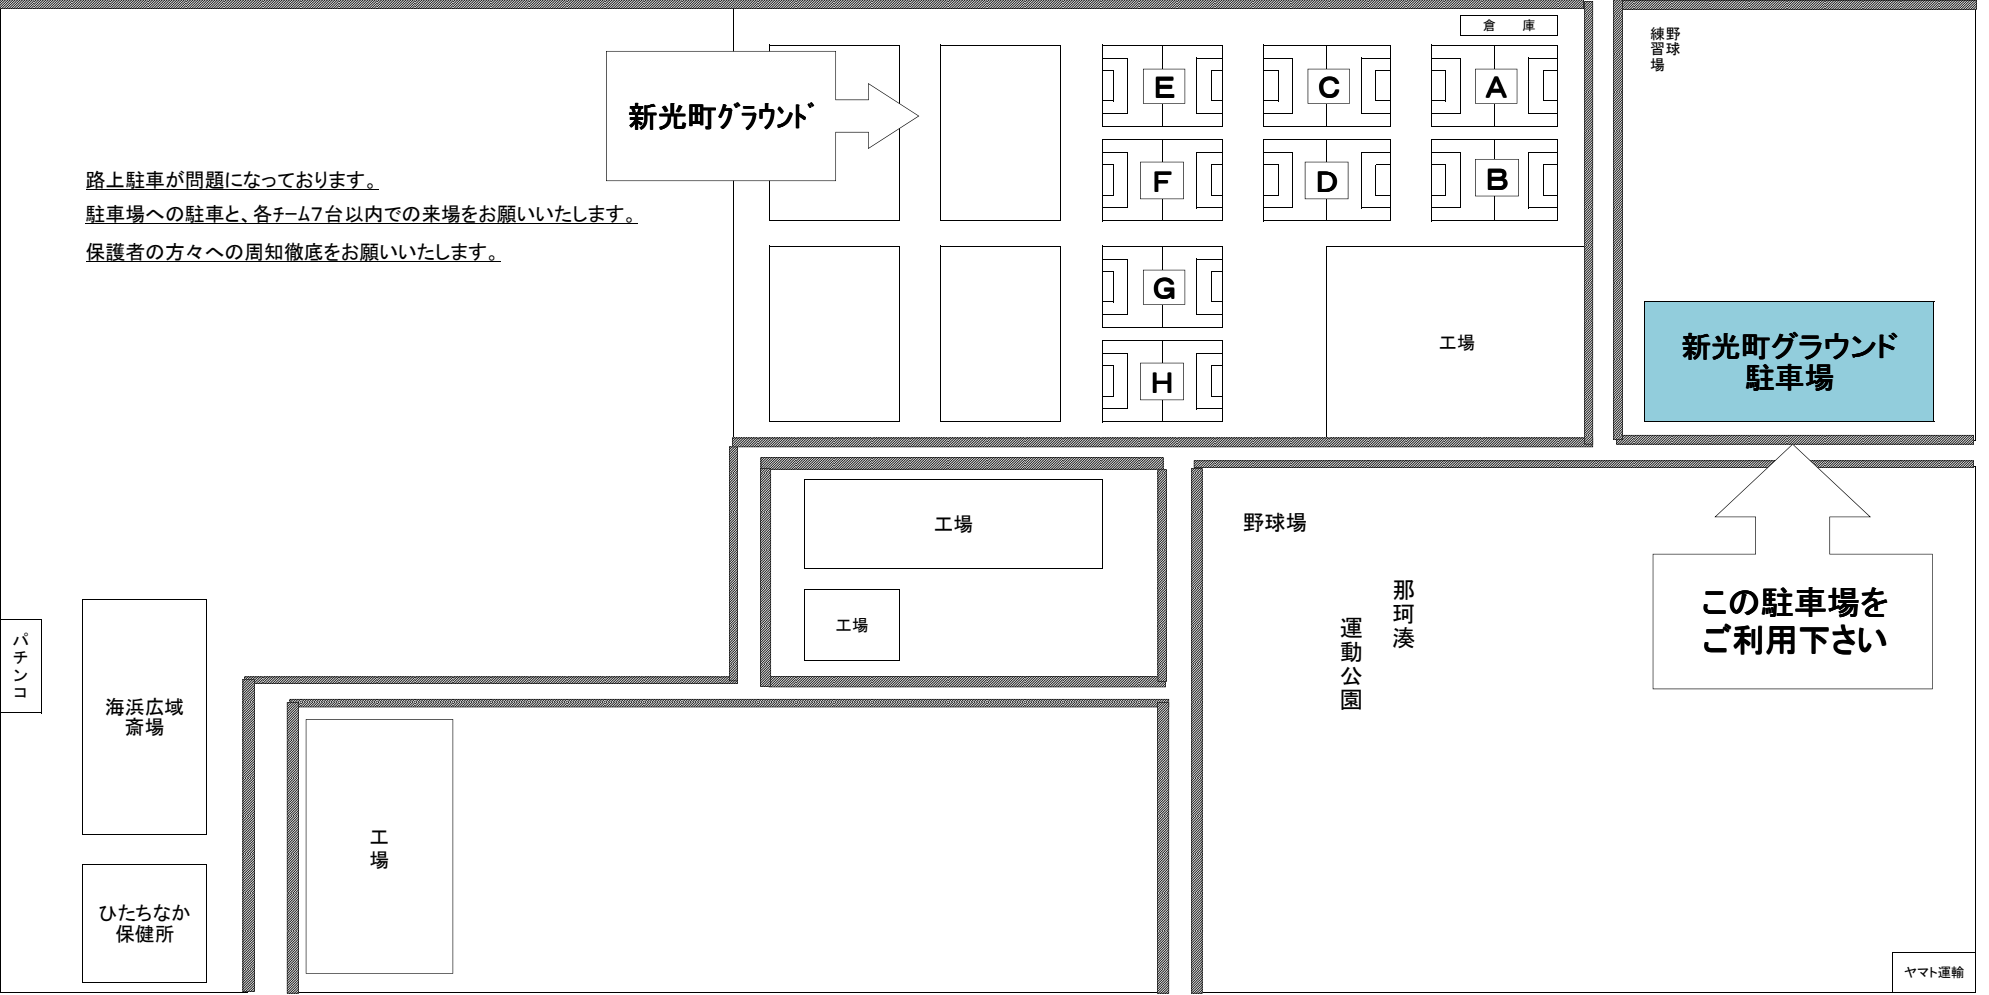

日立
↑

新光町グラウンド 周辺マップ

■ 駐車禁止区域【路上駐車全面禁止】

国道
245

パチンコ

路上駐車が問題になっております。
駐車場への駐車と、各チーム7台以内での来場をお願いいたします。
保護者の方々への周知徹底をお願いいたします。

新光町グラウンド

新光町グラウンド
駐車場

この駐車場を
ご利用下さい

ひたちなか
↓

ランクル

ヤマト運輸