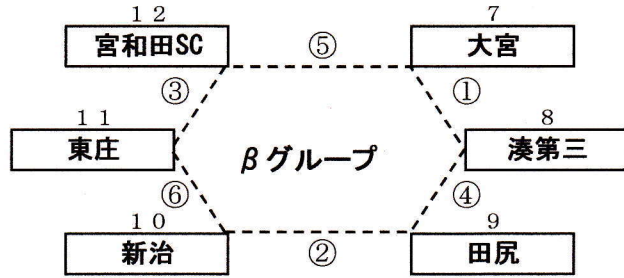

Fブロック
多目的広場F・G

勝者：1位 敗者：2位

勝者：3位 敗者：4位

順序	時間	対戦	多目的F	主審	補助審判	対戦	多目的G	主審	補助審判
①	9:00	瓜連 - 湊第二	スパリオール桜川	CERVO	大宮 - 湊第三	田尻	新治		
②	9:40	スパリオール桜川 - CERVO	瓜連	湊第二	田尻 - 新治	大宮	湊第三		
③	10:20	アルドール - 壬生マイト	湊第二	スパリオール桜川	東庄 - 宮和田SC	湊第三	田尻		
④	11:00	湊第二 - スパリオール桜川	アルドール	壬生マイト	湊第三 - 田尻	東庄	宮和田SC		
⑤	11:40	瓜連 - 壬生マイト	CERVO	アルドール	大宮 - 宮和田SC	新治	東庄		
⑥	12:20	CERVO - アルドール	壬生マイト	瓜連	新治 - 東庄	宮和田SC	大宮		
⑦	13:30	α 5位 - β 5位	α 1	β 1	α 6位 - β 6位	β 2	α 2		
⑧	14:10	α 3位 - β 3位	α 5	β 5	α 4位 - β 4位	β 6	α 6		
⑨	14:50	α 1位 - β 1位	α 3	β 3	α 2位 - β 2位	β 4	α 4		

【順位】	1位	2位	3位	4位	5位	6位	7位	8位	9位	10位	11位	12位
大会2日目に試合をするリーグになります												

試合時間 15分-5分-15分 「自由な交代」を適用

順位決定方法：勝ち点(勝ち=3, 分け=1, 負け=0), 得失点差, 総得点, 当該チームの勝敗, 抽選
順位決定トーナメント戦において同点の場合はPK戦(両チーム各3名)