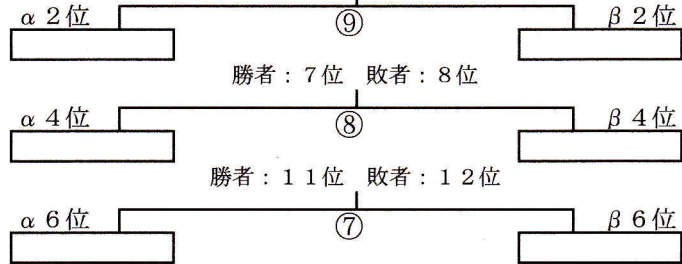

順序	時間	対戦	多目的F	主審	補助審判	対戦	多目的G	主審	補助審判
①	9:00	瓜連 - 湊第二	スパリオール桜川	CERVO	大宮 - 湊第三	田尻	新治		
②	9:40	スパリオール桜川 - CERVO	瓜連	湊第二	田尻 - 新治	大宮	湊第三		
③	10:20	アルドール - 壬生マイト	湊第二	スパリオール桜川	東庄 - 宮和田SC	湊第三	田尻		
④	11:00	湊第二 - スパリオール桜川	アルドール	壬生マイト	湊第三 - 田尻	東庄	宮和田SC		
⑤	11:40	瓜連 - 壬生マイト	CERVO	アルドール	大宮 - 宮和田SC	新治	東庄		
⑥	12:20	CERVO - アルドール	壬生マイト	瓜連	新治 - 東庄	宮和田SC	大宮		
⑦	13:30	α 5位 - β 5位	α 1	β 1	α 6位 - β 6位	β 2	α 2		
⑧	14:10	α 3位 - β 3位	α 5	β 5	α 4位 - β 4位	β 6	α 6		
⑨	14:50	α 1位 - β 1位	α 3	β 3	α 2位 - β 2位	β 4	α 4		

会場	コート	組	No.	チーム	1試合目			2試合目			得点	失点	点差	勝点	組順位
					開始時間	結果	対戦相手	開始時間	結果	対戦相手					
多目的広場F・G	多目的F	α	1	瓜連	9:00	=	湊第二	11:40	=	壬生マイト					
			2	湊第二	9:00	=	瓜連	11:00	=	スパリオール桜川					
			3	スパリオール桜川	9:40	=	CERVO	11:00	=	湊第二					
			4	CERVO	9:40	=	スパリオール桜川	12:20	=	アルドール					
			5	アルドール	10:20	=	壬生マイト	12:20	=	CERVO					
			6	壬生マイト	10:20	=	アルドール	11:40	=	瓜連					
	多目的G	β	7	大宮	9:00	=	湊第三	12:00	=	宮和田SC					
			8	湊第三	9:00	=	大宮	11:15	=	田尻					
			9	田尻	9:45	=	新治	11:15	=	湊第三					
			10	新治	9:45	=	田尻	12:45	=	東庄					
			11	東庄	10:30	=	宮和田SC	12:45	=	新治					
			12	宮和田SC	10:30	=	東庄	12:00	=	大宮					

【順位】	1位	2位	3位	4位	5位	6位	7位	8位	9位	10位	11位	12位
大会2日目に試合をするリーグになります												

試合時間 15分-5分-15分 「自由な交代」を適用

順位決定方法：勝ち点(勝ち=3, 分け=1, 負け=0), 得失点差, 総得点, 当該チームの勝敗, 抽選
順位決定トーナメント戦において同点の場合はPK戦(両チーム各3名)