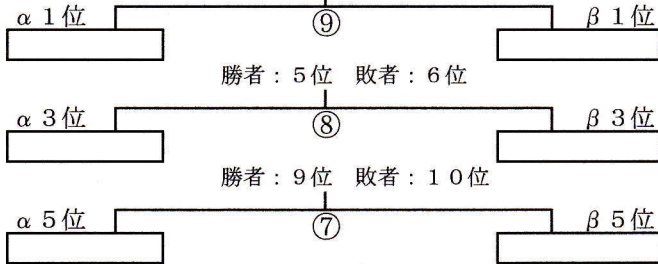

順序	時間	対戦	多目的F	主審	補助審判	対戦	多目的G	主審	補助審判
①	9:00	瓜連 - 湊第二	スパリオール桜川	CERVO	大宮 - 湊第三	田尻	新治		
②	9:40	スパリオール桜川 - CERVO	瓜連	湊第二	田尻 - 新治	大宮	湊第三		
③	10:20	アルドール - 壬生マイト	湊第二	スパリオール桜川	東庄 - 宮和田SC	湊第三	田尻		
④	11:00	湊第二 - スパリオール桜川	アルドール	壬生マイト	湊第三 - 田尻	東庄	宮和田SC		
⑤	11:40	瓜連 - 壬生マイト	CERVO	アルドール	大宮 - 宮和田SC	新治	東庄		
⑥	12:20	CERVO - アルドール	壬生マイト	瓜連	新治 - 東庄	宮和田SC	大宮		
⑦	13:30	α 5位 - β 5位	α 1	β 1	α 6位 - β 6位	β 2	α 2		
⑧	14:10	α 3位 - β 3位	α 5	β 5	α 4位 - β 4位	β 6	α 6		
⑨	14:50	α 1位 - β 1位	α 3	β 3	α 2位 - β 2位	β 4	α 4		

会場	コート	組	No.	チーム	1試合目			2試合目			得点	失点	点差	勝点	組順位
					開始時間	結果	対戦相手	開始時間	結果	対戦相手					
多目的広場F・G	多目的F	α	1	瓜連	9:00	=	湊第二	11:40	=	壬生マイト					
			2	湊第二	9:00	=	瓜連	11:00	=	スパリオール桜川					
			3	スパリオール桜川	9:40	=	CERVO	11:00	=	湊第二					
			4	CERVO	9:40	=	スパリオール桜川	12:20	=	アルドール					
			5	アルドール	10:20	=	壬生マイト	12:20	=	CERVO					
			6	壬生マイト	10:20	=	アルドール	11:40	=	瓜連					
	多目的G	β	7	大宮	9:00	=	湊第三	12:00	=	宮和田SC					
			8	湊第三	9:00	=	大宮	11:15	=	田尻					
			9	田尻	9:45	=	新治	11:15	=	湊第三					
			10	新治	9:45	=	田尻	12:45	=	東庄					
			11	東庄	10:30	=	宮和田SC	12:45	=	新治					
			12	宮和田SC	10:30	=	東庄	12:00	=	大宮					

【順位】	1位	2位	3位	4位	5位	6位	7位	8位	9位	10位	11位	12位
大会2日目に試合をするリーグになります												

試合時間 15分-5分-15分 「自由な交代」を適用

順位決定方法：勝ち点(勝ち=3, 分け=1, 負け=0), 得失点差, 総得点, 当該チームの勝敗, 抽選
順位決定トーナメント戦において同点の場合はPK戦(両チーム各3名)