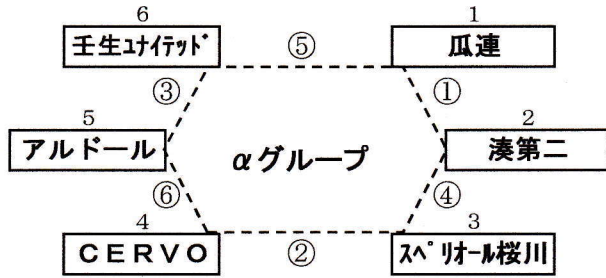

Fブロック
多目的広場F・G

勝者：1位 敗者：2位

勝者：3位 敗者：4位

順序	時間	対戦	多目的F	主審	補助審判	対戦	多目的G	主審	補助審判
①	9:00	瓜連 - 湊第二	スパリオール桜川	CERVO	大宮 - 湊第三	田尻	新治		
②	9:40	スパリオール桜川 - CERVO	瓜連	湊第二	田尻 - 新治	大宮	湊第三		
③	10:20	アルドール - 壬生マイト	湊第二	スパリオール桜川	東庄 - 宮和田SC	湊第三	田尻		
④	11:00	湊第二 - スパリオール桜川	アルドール	壬生マイト	湊第三 - 田尻	東庄	宮和田SC		
⑤	11:40	瓜連 - 壬生マイト	CERVO	アルドール	大宮 - 宮和田SC	新治	東庄		
⑥	12:20	CERVO - アルドール	壬生マイト	瓜連	新治 - 東庄	宮和田SC	大宮		
⑦	13:30	α 5位 - β 5位	α 1	β 1	α 6位 - β 6位	β 2	α 2		
⑧	14:10	α 3位 - β 3位	α 5	β 5	α 4位 - β 4位	β 6	α 6		
⑨	14:50	α 1位 - β 1位	α 3	β 3	α 2位 - β 2位	β 4	α 4		

会場	コート	組	No.	チーム	1試合目			2試合目			得点	失点	点差	勝点	組順位
					開始時間	結果	対戦相手	開始時間	結果	対戦相手					
多目的広場F・G	多目的F	α	1	瓜連	9:00	=	湊第二	11:40	=	壬生マイト					
			2	湊第二	9:00	=	瓜連	11:00	=	スパリオール桜川					
			3	スパリオール桜川	9:40	=	CERVO	11:00	=	湊第二					
			4	CERVO	9:40	=	スパリオール桜川	12:20	=	アルドール					
			5	アルドール	10:20	=	壬生マイト	12:20	=	CERVO					
			6	壬生マイト	10:20	=	アルドール	11:40	=	瓜連					
	多目的G	β	7	大宮	9:00	=	湊第三	12:00	=	宮和田SC					
			8	湊第三	9:00	=	大宮	11:15	=	田尻					
			9	田尻	9:45	=	新治	11:15	=	湊第三					
			10	新治	9:45	=	田尻	12:45	=	東庄					
			11	東庄	10:30	=	宮和田SC	12:45	=	新治					
			12	宮和田SC	10:30	=	東庄	12:00	=	大宮					

【順位】	1位	2位	3位	4位	5位	6位	7位	8位	9位	10位	11位	12位
大会2日目に試合をするリーグになります												

試合時間 15分-5分-15分 「自由な交代」を適用

順位決定方法：勝ち点(勝ち=3, 分け=1, 負け=0), 得失点差, 総得点, 当該チームの勝敗, 抽選
順位決定トーナメント戦において同点の場合はPK戦(両チーム各3名)