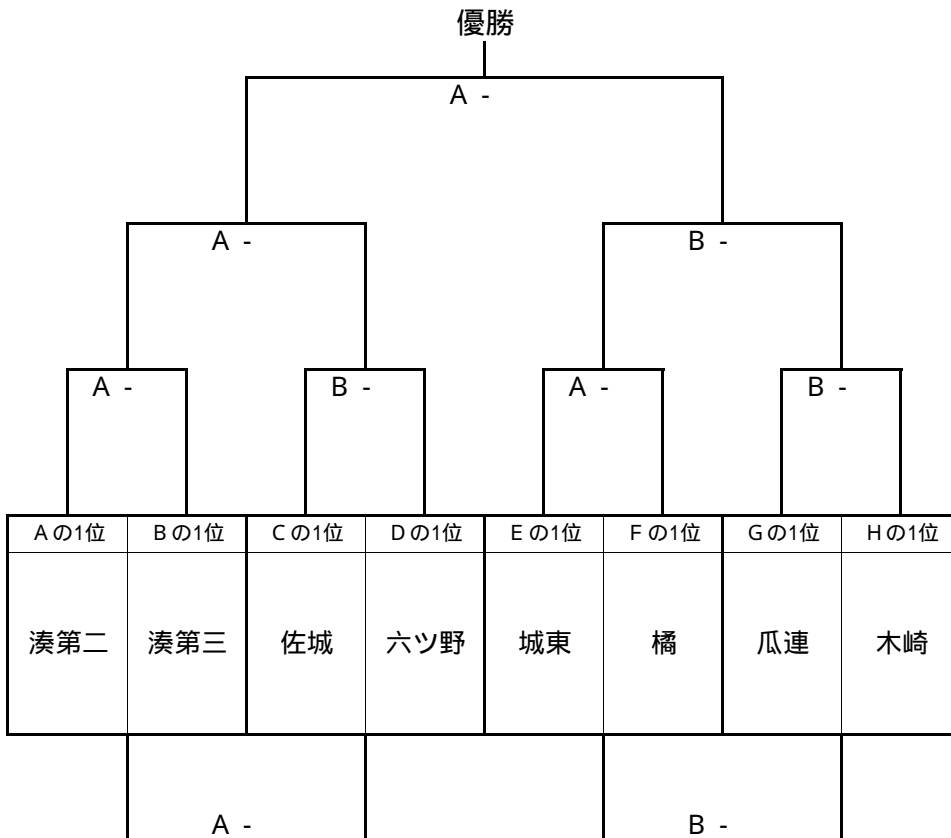

第4回 P E P S I C U P U - 1 2 サッカー大会

第2日目 (二次予選リーグ)

平成18年 1月 9日(月)

各ブロックによるリーグ戦 試合時間 : 30分 (15分 -5分 -15分)

ブロック	対戦チーム名				会場名	結果 (1位)
A	E ¹ 2位 岩間	A ¹ 1位 湊第二	I ¹ 1位 見川	M ¹ 2位 勝倉	ひたちなか サッカー協会グラウンドA	湊第二
B	F ¹ 2位 湊第一	B ¹ 1位 湊第三	J ¹ 1位 津田	N ¹ 2位 笠原	ひたちなか サッカー協会グラウンドB	湊第三
C	G ¹ 2位 大戸	C ¹ 1位 佐城	K ¹ 1位 舟石川	O ¹ 2位 佐野	ひたちなか 振興委員会グラウンドB	佐城
D	H ¹ 2位 中丸	D ¹ 1位 新庄・常盤	L ¹ 1位 六ツ野	P ¹ 2位 小川ジュニア	ひたちなか 振興委員会グラウンドC	六ツ野
E	A ² 2位 城東	E ² 1位 田彦小	M ² 1位 浜田	I ² 2位 平磯	ひたちなか 振興委員会グラウンドD	城東
F	B ² 2位 渡里	F ² 1位 橘	N ² 1位 水戸	J ² 2位 常北	ひたちなか 振興委員会グラウンドG	橘
G	C ² 2位 瓜連	G ² 1位 荒谷台	O ² 1位 セレソン	K ² 2位 双葉台	ひたちなか 振興委員会グラウンドH	瓜連
H	D ² 2位 吉田	H ² 1位 堀原	P ² 1位 石川	L ² 2位 木崎	ひたちなか 振興委員会グラウンドI	木崎

第3日目 (決勝トーナメント)

平成18年 1月 15日(日)

会場 : ひたちなか協会グラウンド

試合開始時間 (審判割当て)

A - : 10:00 (B - の2チーム)

A - : 10:45 (B - の2チーム)

A - : 11:45 (A - ・B - の勝者)

A - : 12:30 (本部で予定)

A - : 13:30 (本部で予定)

B - : 10:00 (A - の2チーム)

B - : 10:45 (A - の2チーム)

B - : 11:45 (A - ・B - の勝者)

B - : 12:30 (本部で予定)

試合時間 : 30分 (15分 -5分 -15分)