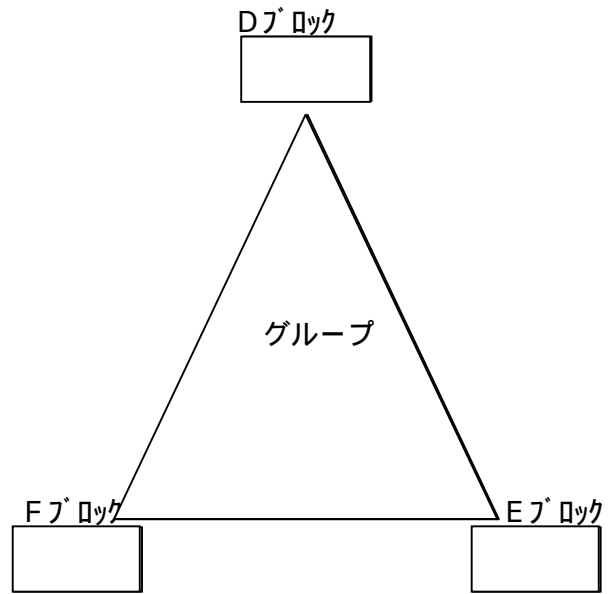

2日目 順位別リーグ 各順位共通

	時間	対戦			審判	
	9:00	A	=	B	D	E
	9:40	D	=	E	A	B
	10:20	A	=	C	F	D
	11:00	D	=	F	C	A
	11:40	B	=	C	E	F
	12:20	E	=	F	B	C
	13:30	3位	=	3位	1	1
	14:10	2位	=	2位	3	3
	14:50	1位	=	1位	2	2

リーグ	グループ	チーム	1回戦			2回戦			得点	失点	点差	勝点	組順位	順位	
位 リ ー グ	A	A	9:00	=	B	10:20	=	C						優勝	
		B	9:00	=	A	11:40	=	C							
		C	10:20	=	A	11:40	=	B							準優勝
	D	D	9:40	=	E	11:00	=	F						第三位	
		E	9:40	=	D	12:20	=	F							
		F	11:00	=	D	12:20	=	E							
	5位決定戦		13:30 【 3位】			=			【 3位】			4位			
	3位決定戦		14:10 【 2位】			=			【 2位】			5位			
	1位決定戦		14:50 【 1位】			=			【 1位】			6位			