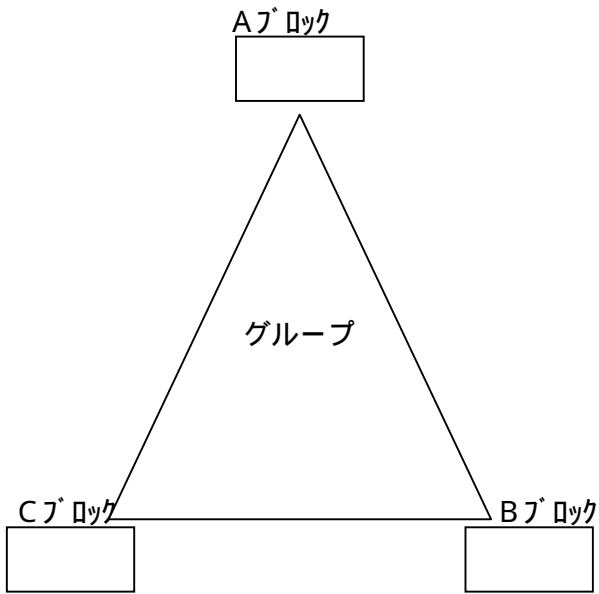

2日目 順位別リーグ 各順位共通

	時間	対戦			審判	
	9:00	A	=	B	D	E
	9:40	D	=	E	A	B
	10:20	A	=	C	F	D
	11:00	D	=	F	C	A
	11:40	B	=	C	E	F
	12:20	E	=	F	B	C
	13:30	3位	=	3位	1	1
	14:10	2位	=	2位	3	3
	14:50	1位	=	1位	2	2

リーグ	グループ	チーム	1回戦			2回戦			得点	失点	点差	勝点	組順位	順位	
位 リ ー グ	A	A	9:00	=	B	10:20	=	C						優勝	
		B	9:00	=	A	11:40	=	C							
		C	10:20	=	A	11:40	=	B							準優勝
	D	D	9:40	=	E	11:00	=	F						第三位	
		E	9:40	=	D	12:20	=	F							
		F	11:00	=	D	12:20	=	E							
	5位決定戦		13:30 【 3位】			=			【 3位】			4位			
	3位決定戦		14:10 【 2位】			=			【 2位】			5位			
	1位決定戦		14:50 【 1位】			=			【 1位】			6位			