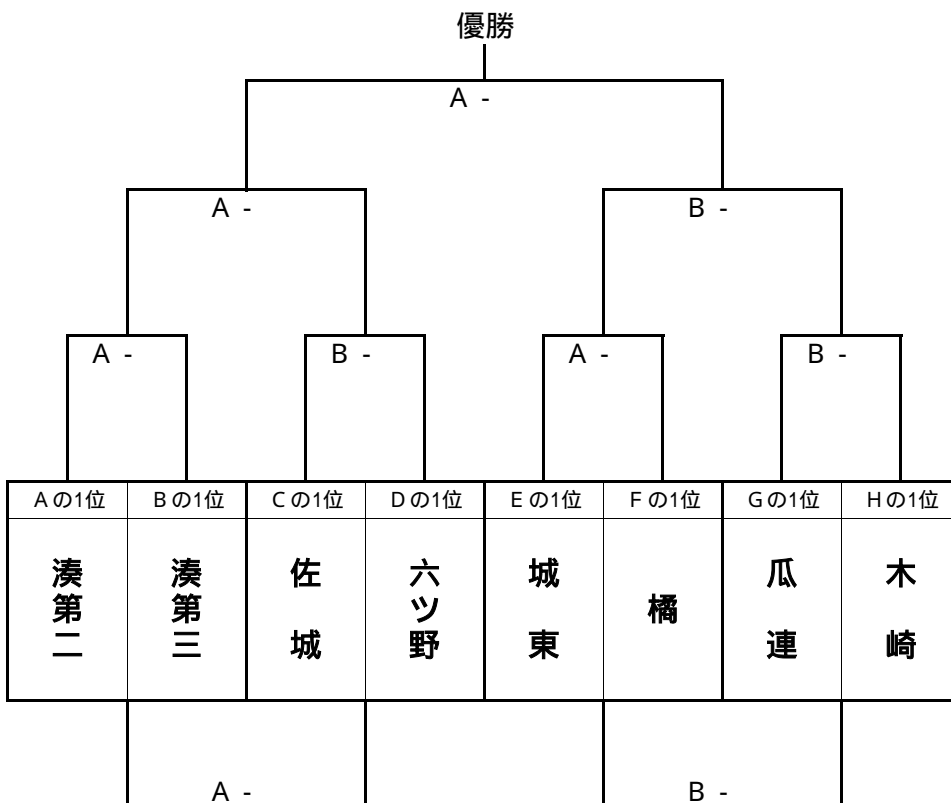

第4回 PEPSI CUP U - 12 サッカー大会

第2日目 (二次予選リーグ)

平成18年 1月 9日(月)

各ブロックによるリーグ戦 試合時間 : 30分(15分・5分・15分)

ブロック	対戦チーム名				会場名	結果(1位)
A	Eブロック2位 岩間	Aブロック1位 湊第二	Iブロック1位 見川	Mブロック2位 勝倉	ひたちなか サッカー協会グラウンドA	湊第二
B	Fブロック2位 湊第一	Bブロック1位 湊第三	Jブロック1位 津田	Nブロック2位 笠原	ひたちなか サッカー協会グラウンドB	湊第三
C	Gブロック2位 大戸	Cブロック1位 佐城	Kブロック1位 舟石川	Oブロック2位 佐野	ひたちなか 振興委員会グラウンドB	佐城
D	Hブロック2位 中丸	Dブロック1位 新莊・常盤	Lブロック1位 六ツ野	Pブロック2位 小川ジュニア	ひたちなか 振興委員会グラウンドC	六ツ野
E	Aブロック2位 城東	Eブロック1位 田彦小	Mブロック1位 浜田	Iブロック2位 平磯	ひたちなか 振興委員会グラウンドD	城東
F	Bブロック2位 渡里	Fブロック1位 橘	Nブロック1位 水戸	Jブロック2位 常北	ひたちなか 振興委員会グラウンドG	橘
G	Cブロック2位 瓜連	Gブロック1位 荒谷台	Oブロック1位 セレソン	Kブロック2位 双葉台	ひたちなか 振興委員会グラウンドH	瓜連
H	Dブロック2位 吉田	Hブロック1位 堀原	Pブロック1位 石川	Lブロック2位 木崎	ひたちなか 振興委員会グラウンドI	木崎

第3日目 (決勝トーナメント)

平成18年 1月 15日(日)

会場：ひたちなか協会グラウンド

試合開始時間(審判割当て)

A - : 10:00 (B - の2チーム)

A - : 10:45 (B - の2チーム)

A - : 11:45 (A - ・B - の勝者)

A - : 12:30 (本部で予定)

A - : 13:30 (本部で予定)

B - : 10:00 (A - の2チーム)

B - : 10:45 (A - の2チーム)

B - : 11:45 (A - ・B - の勝者)

B - : 12:30 (本部で予定)

試合時間 : 30分(15分・5分・15分)