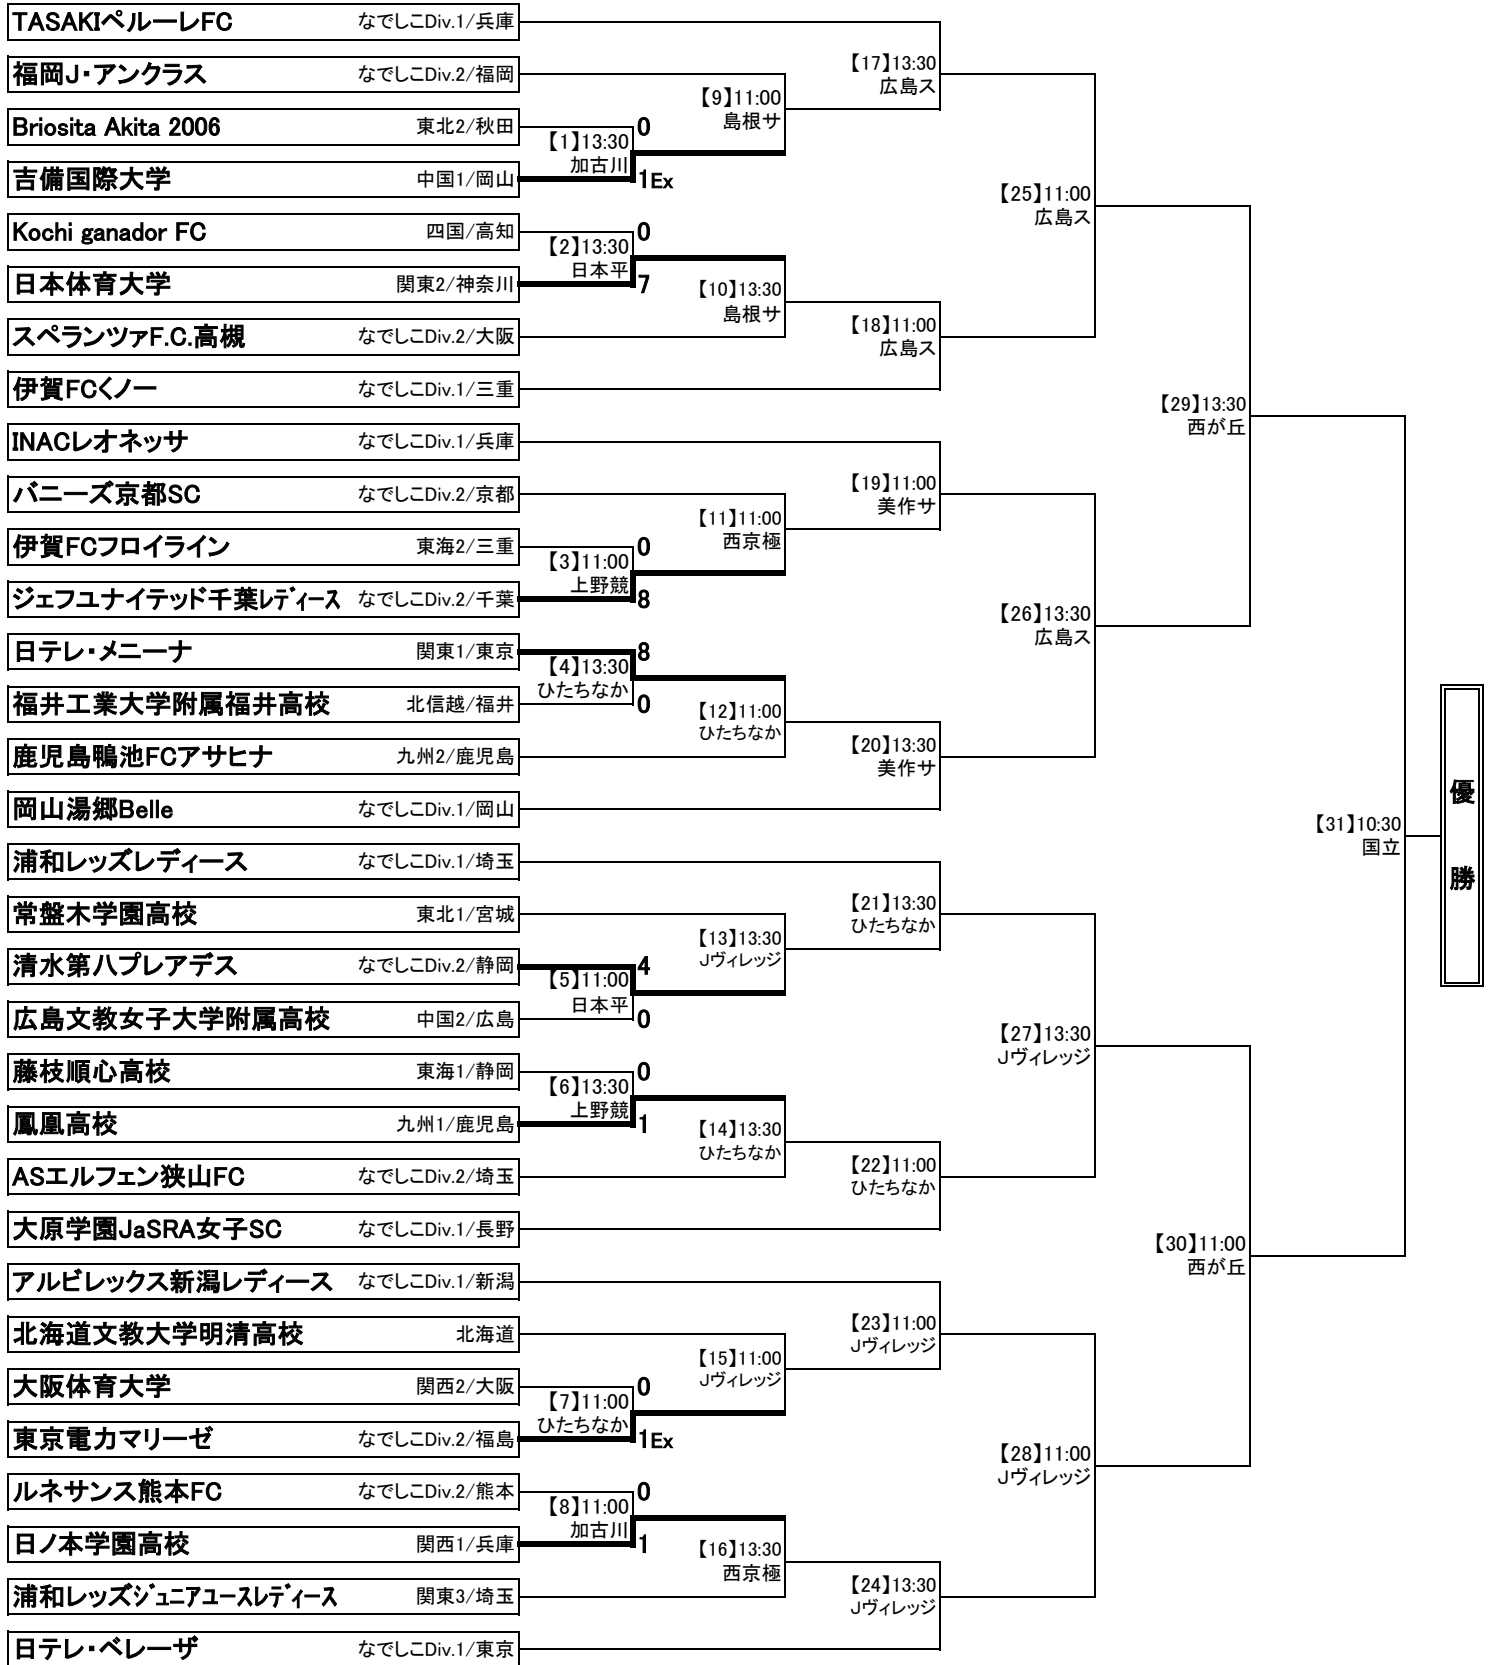

第29回全日本女子サッカー選手権大会

1回戦 12月2日(日) 2回戦 12月8日(土) 3回戦 12月22日(土) 準々決勝 12月24日(月) 準決勝 12月28日(金) 決勝 1月1日(火)

第29回 全日本女子サッカー選手権大会 協賛