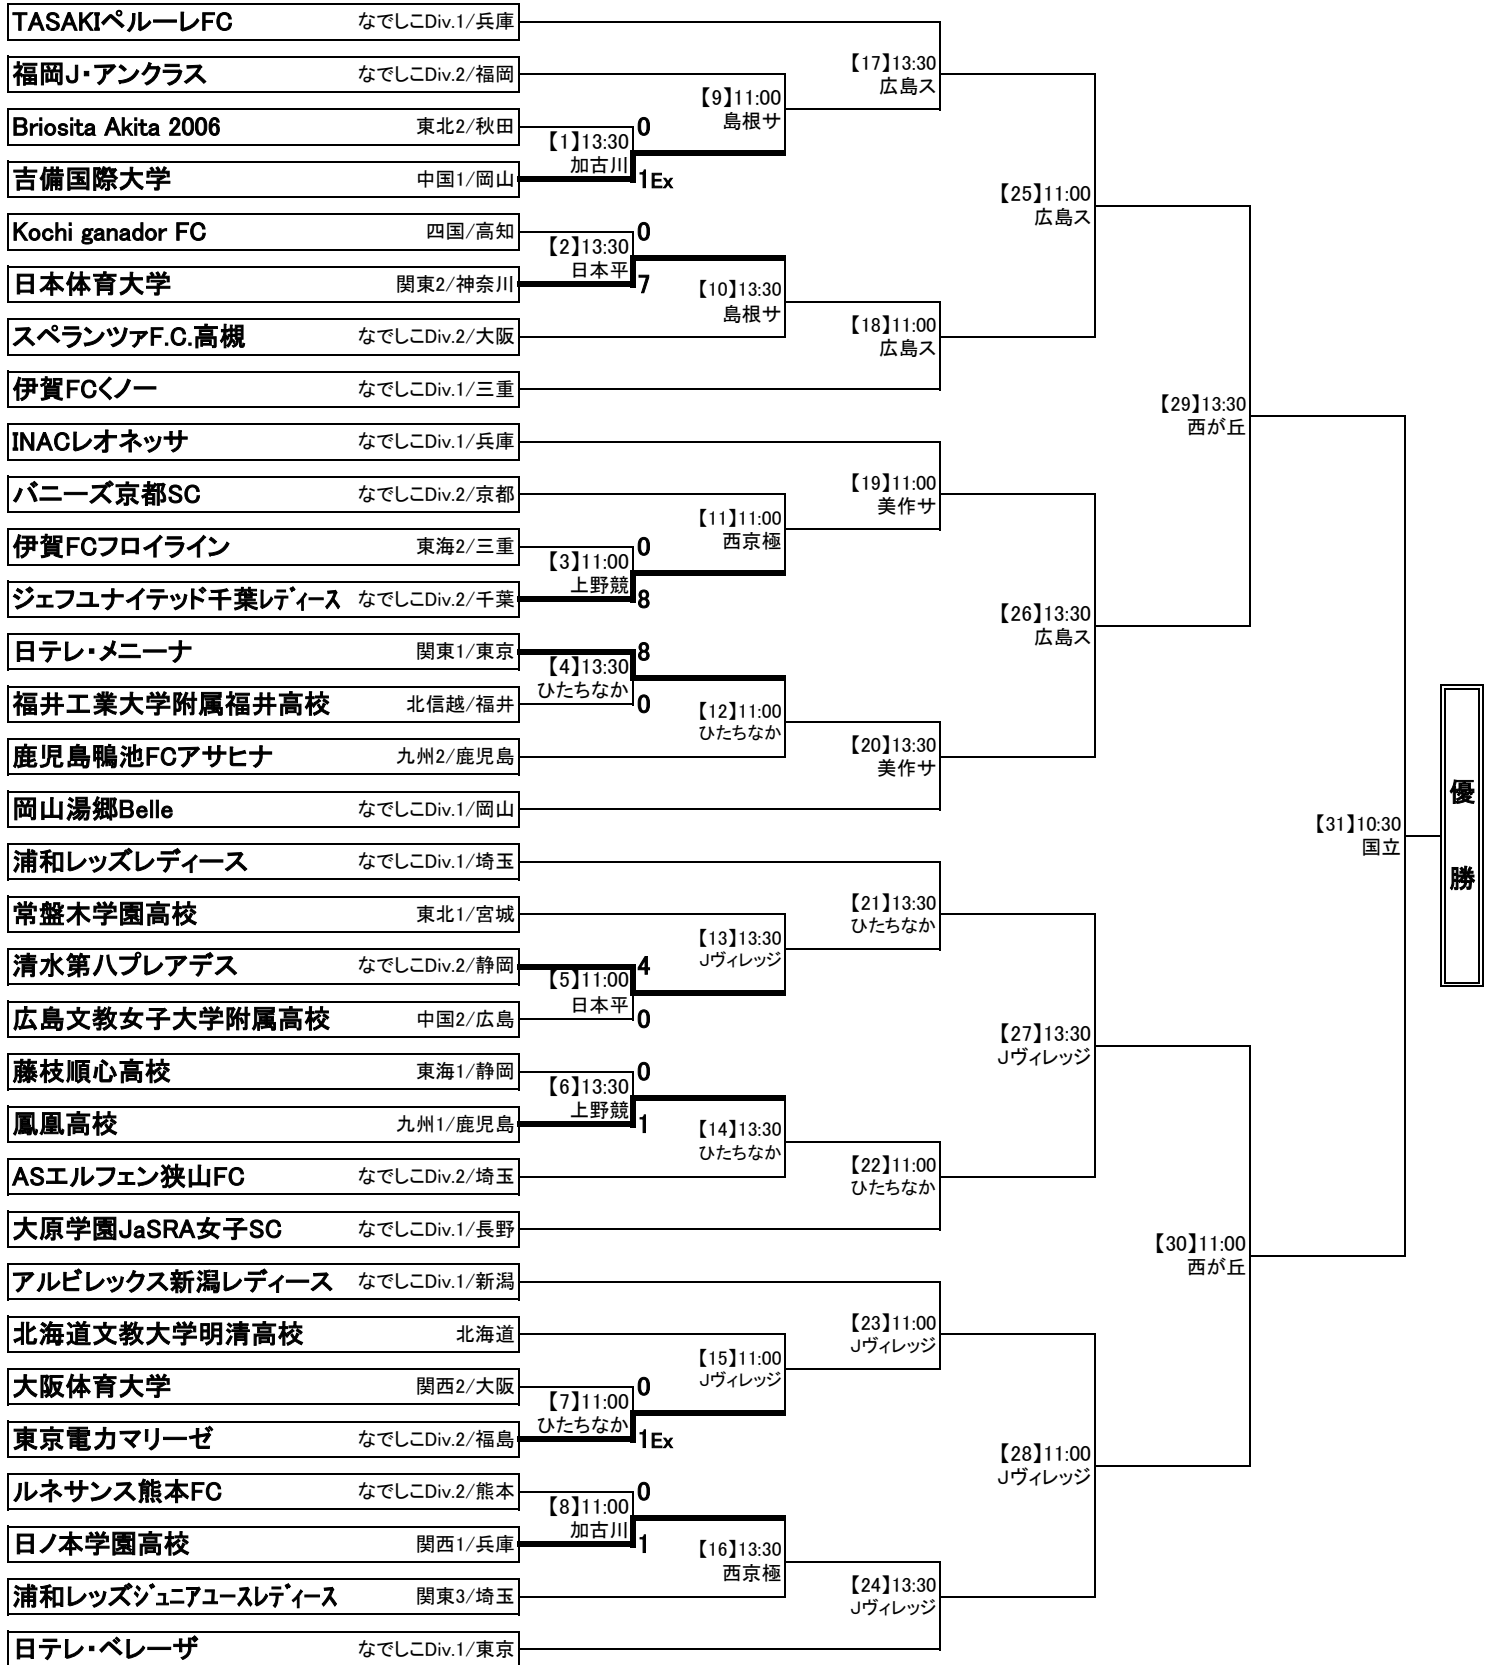

第29回全日本女子サッカー選手権大会

1回戦 2回戦 3回戦 準々決勝 準決勝 決勝
 12月2日(日) 12月8日(土) 12月22日(土) 12月24日(月) 12月28日(金) 1月1日(火)

優勝

第29回 全日本女子サッカー選手権大会 協賛