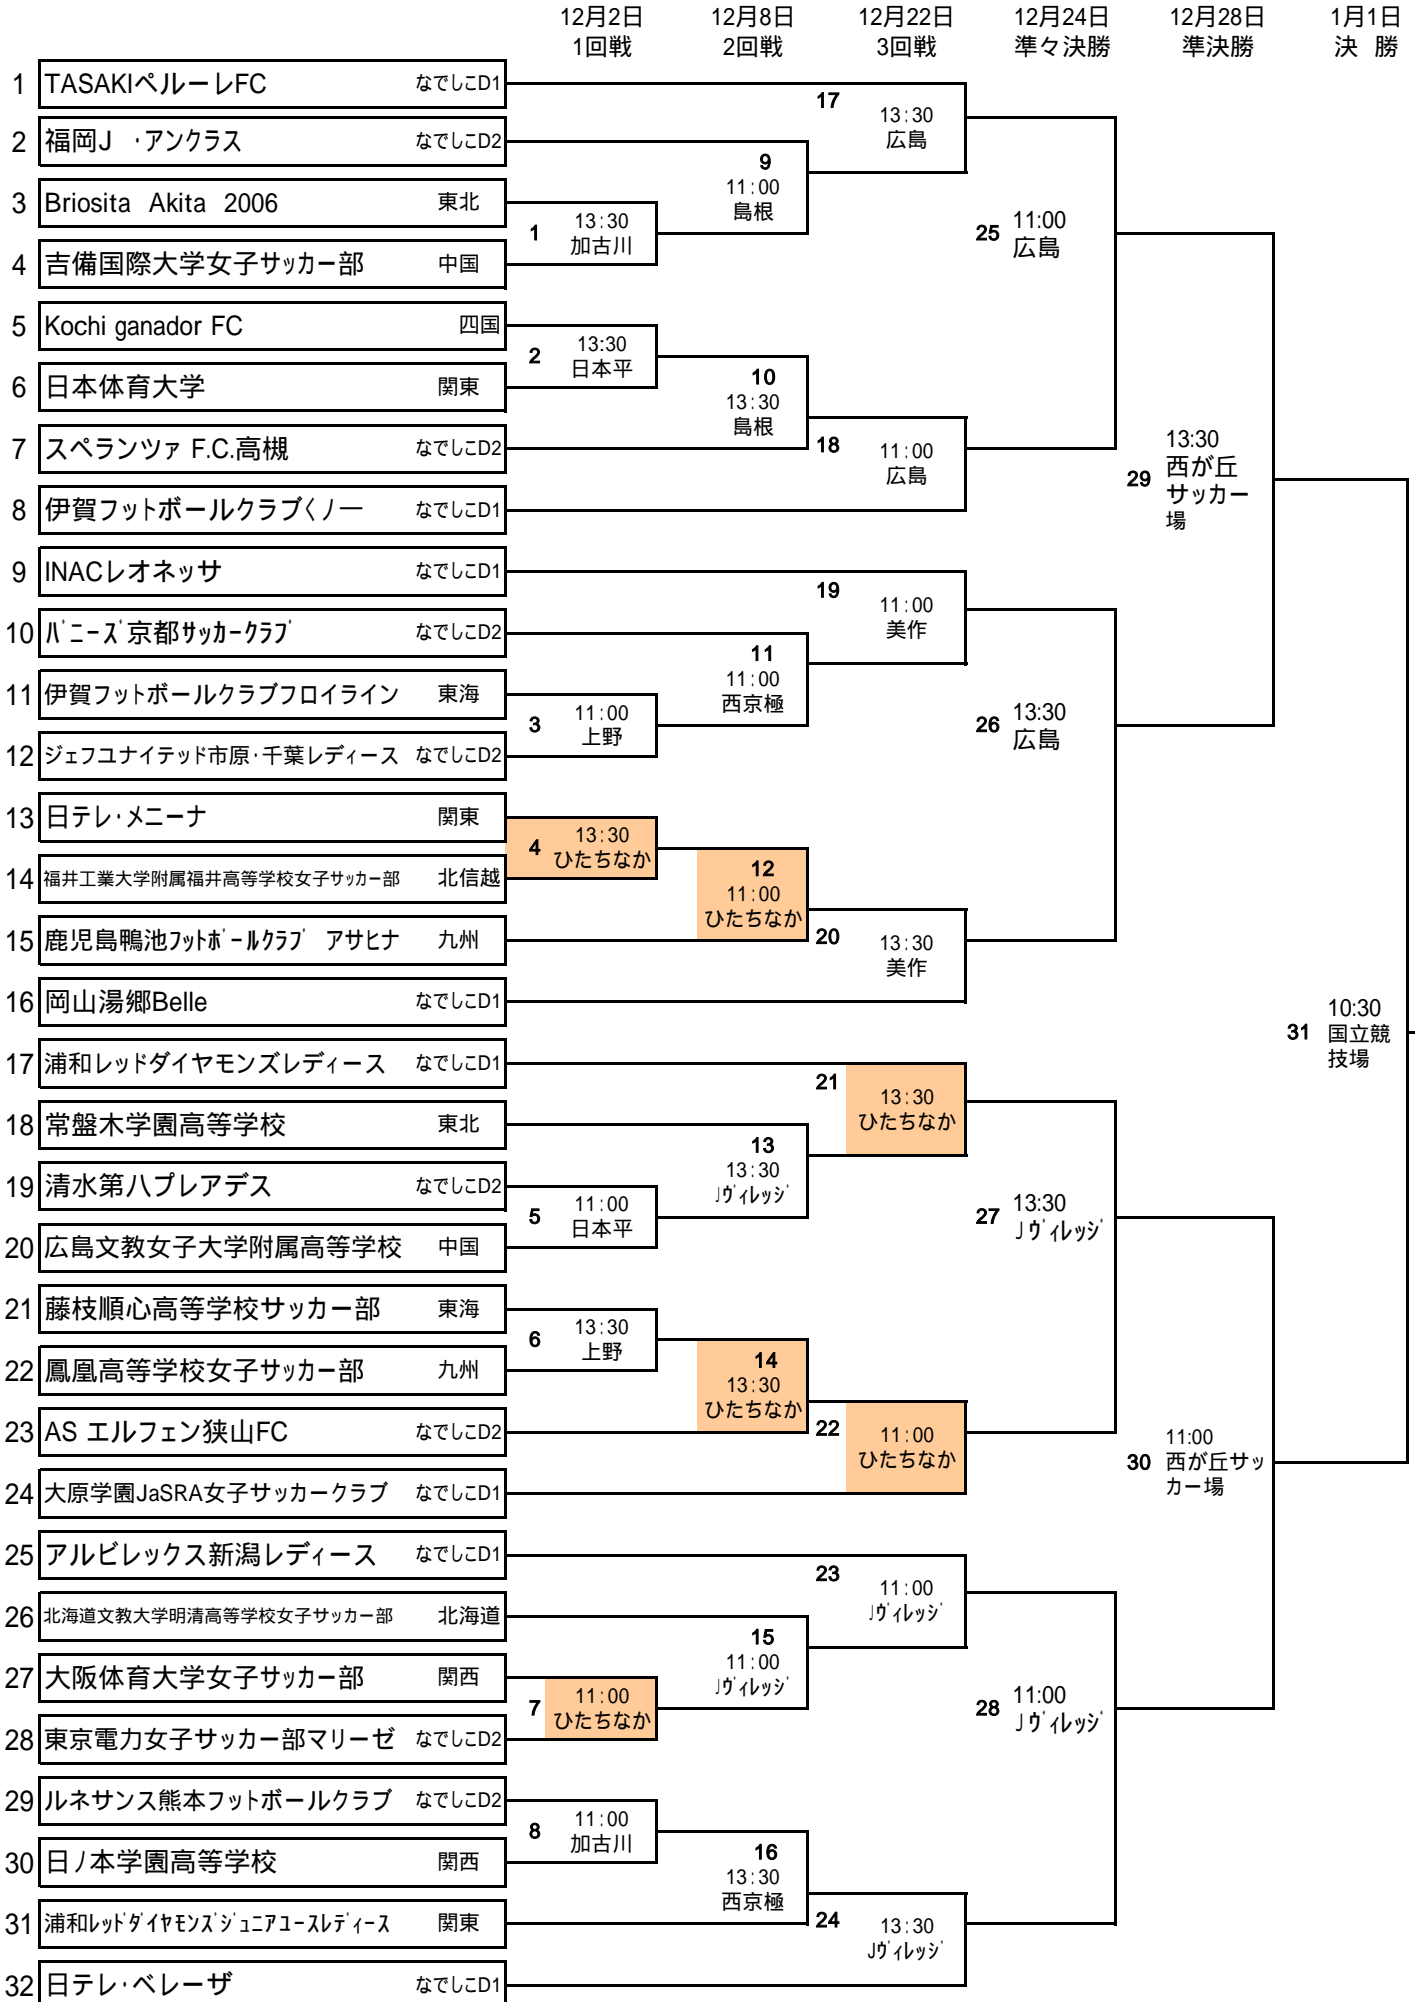

第29回全日本女子サッカー選手権大会 組合せ表

ゴシック数字は試合番号を示す