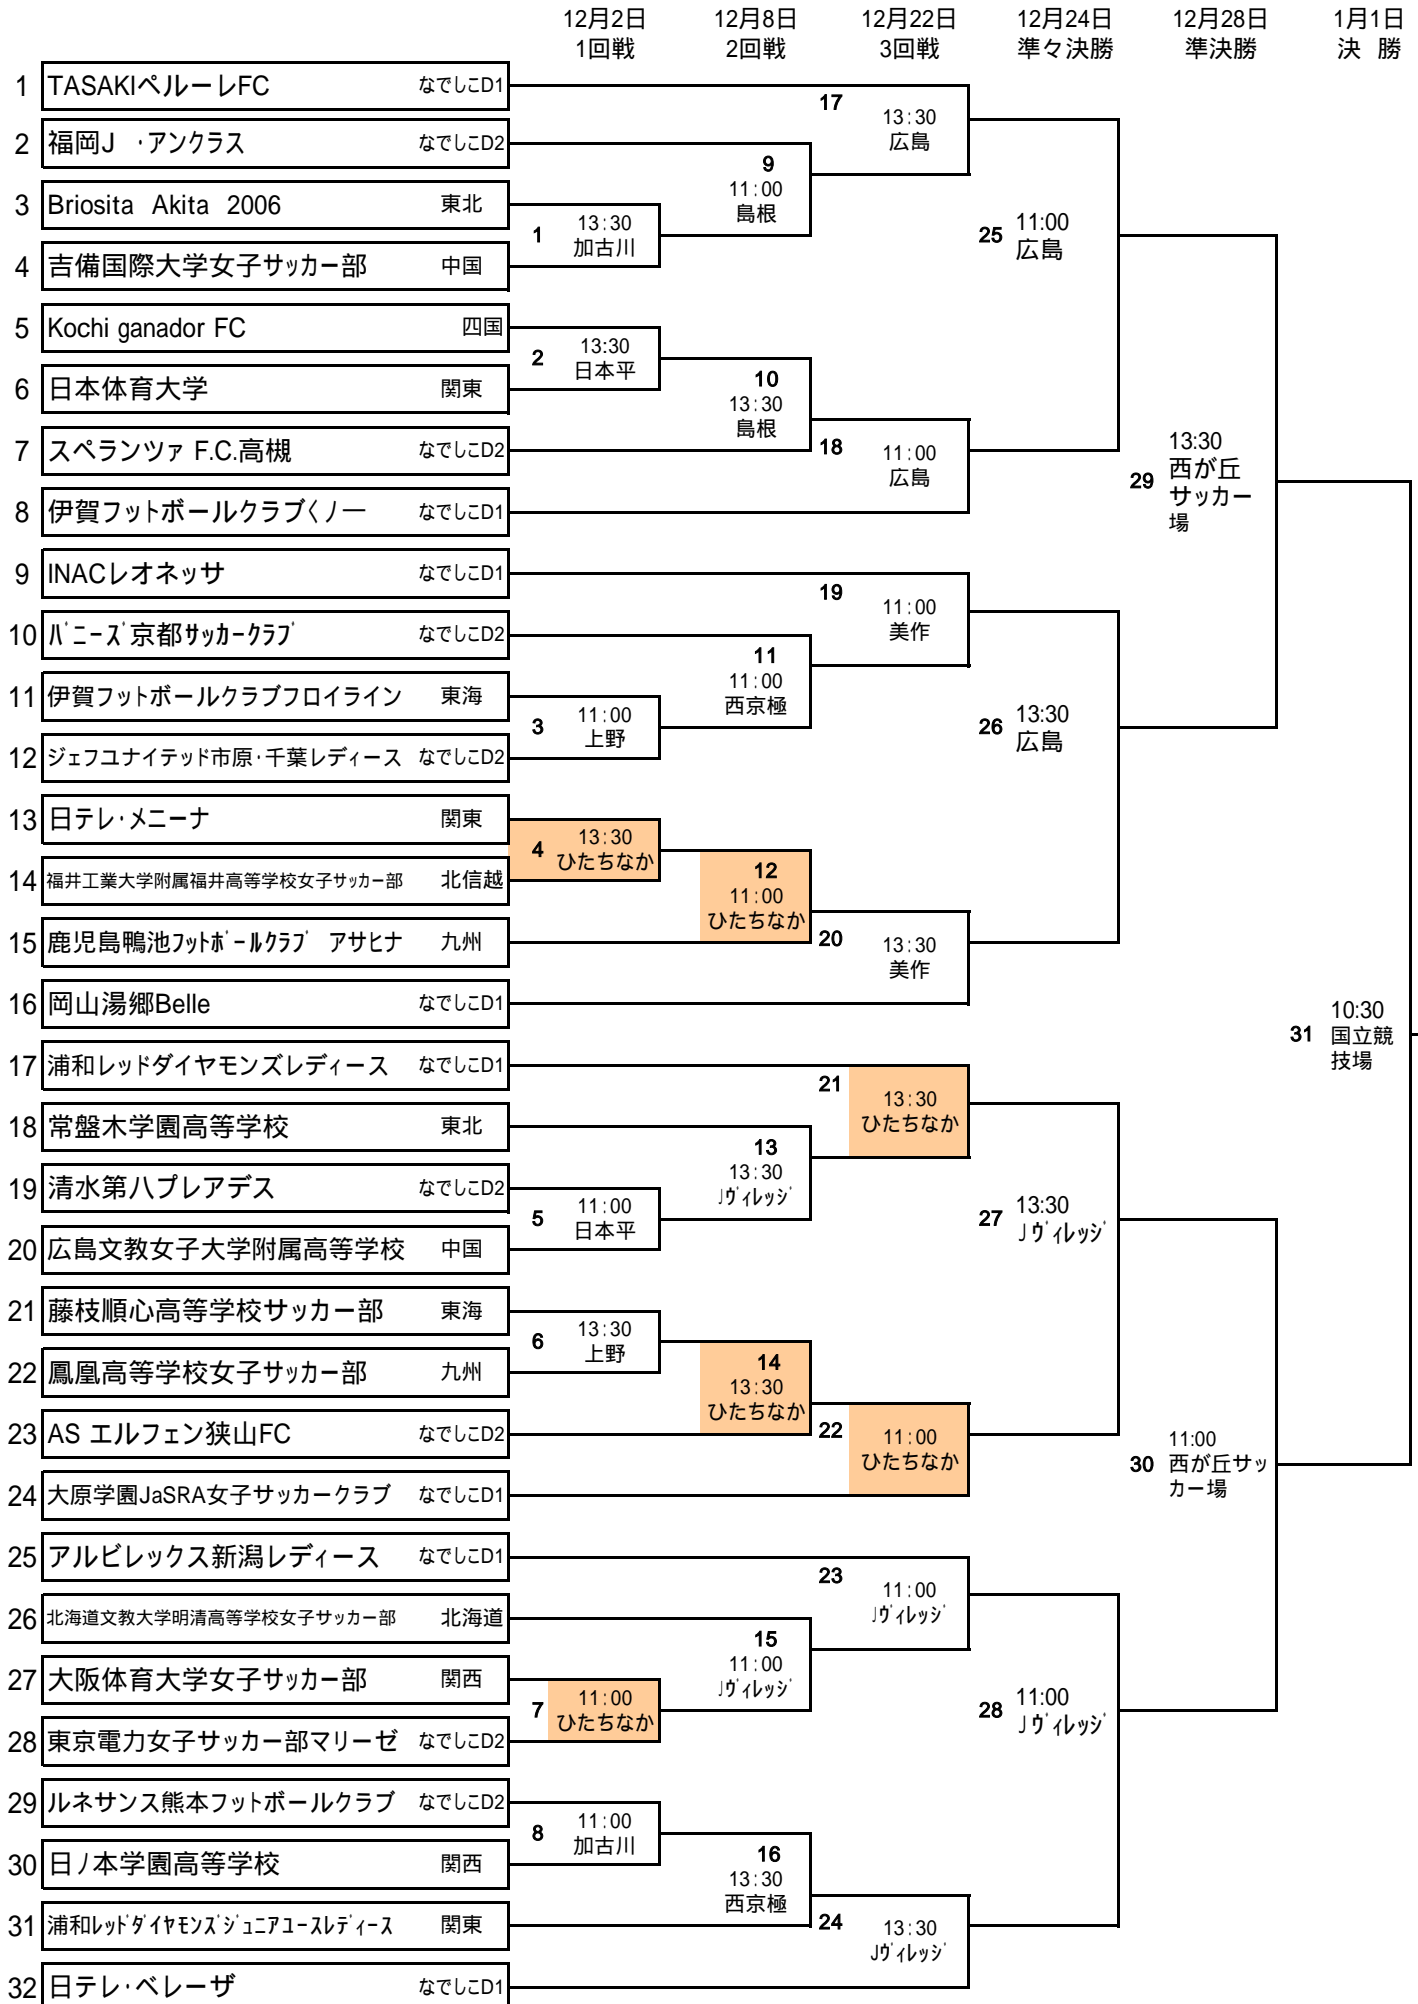

第29回全日本女子サッカー選手権大会 組合せ表

ゴシック数字は試合番号を示す