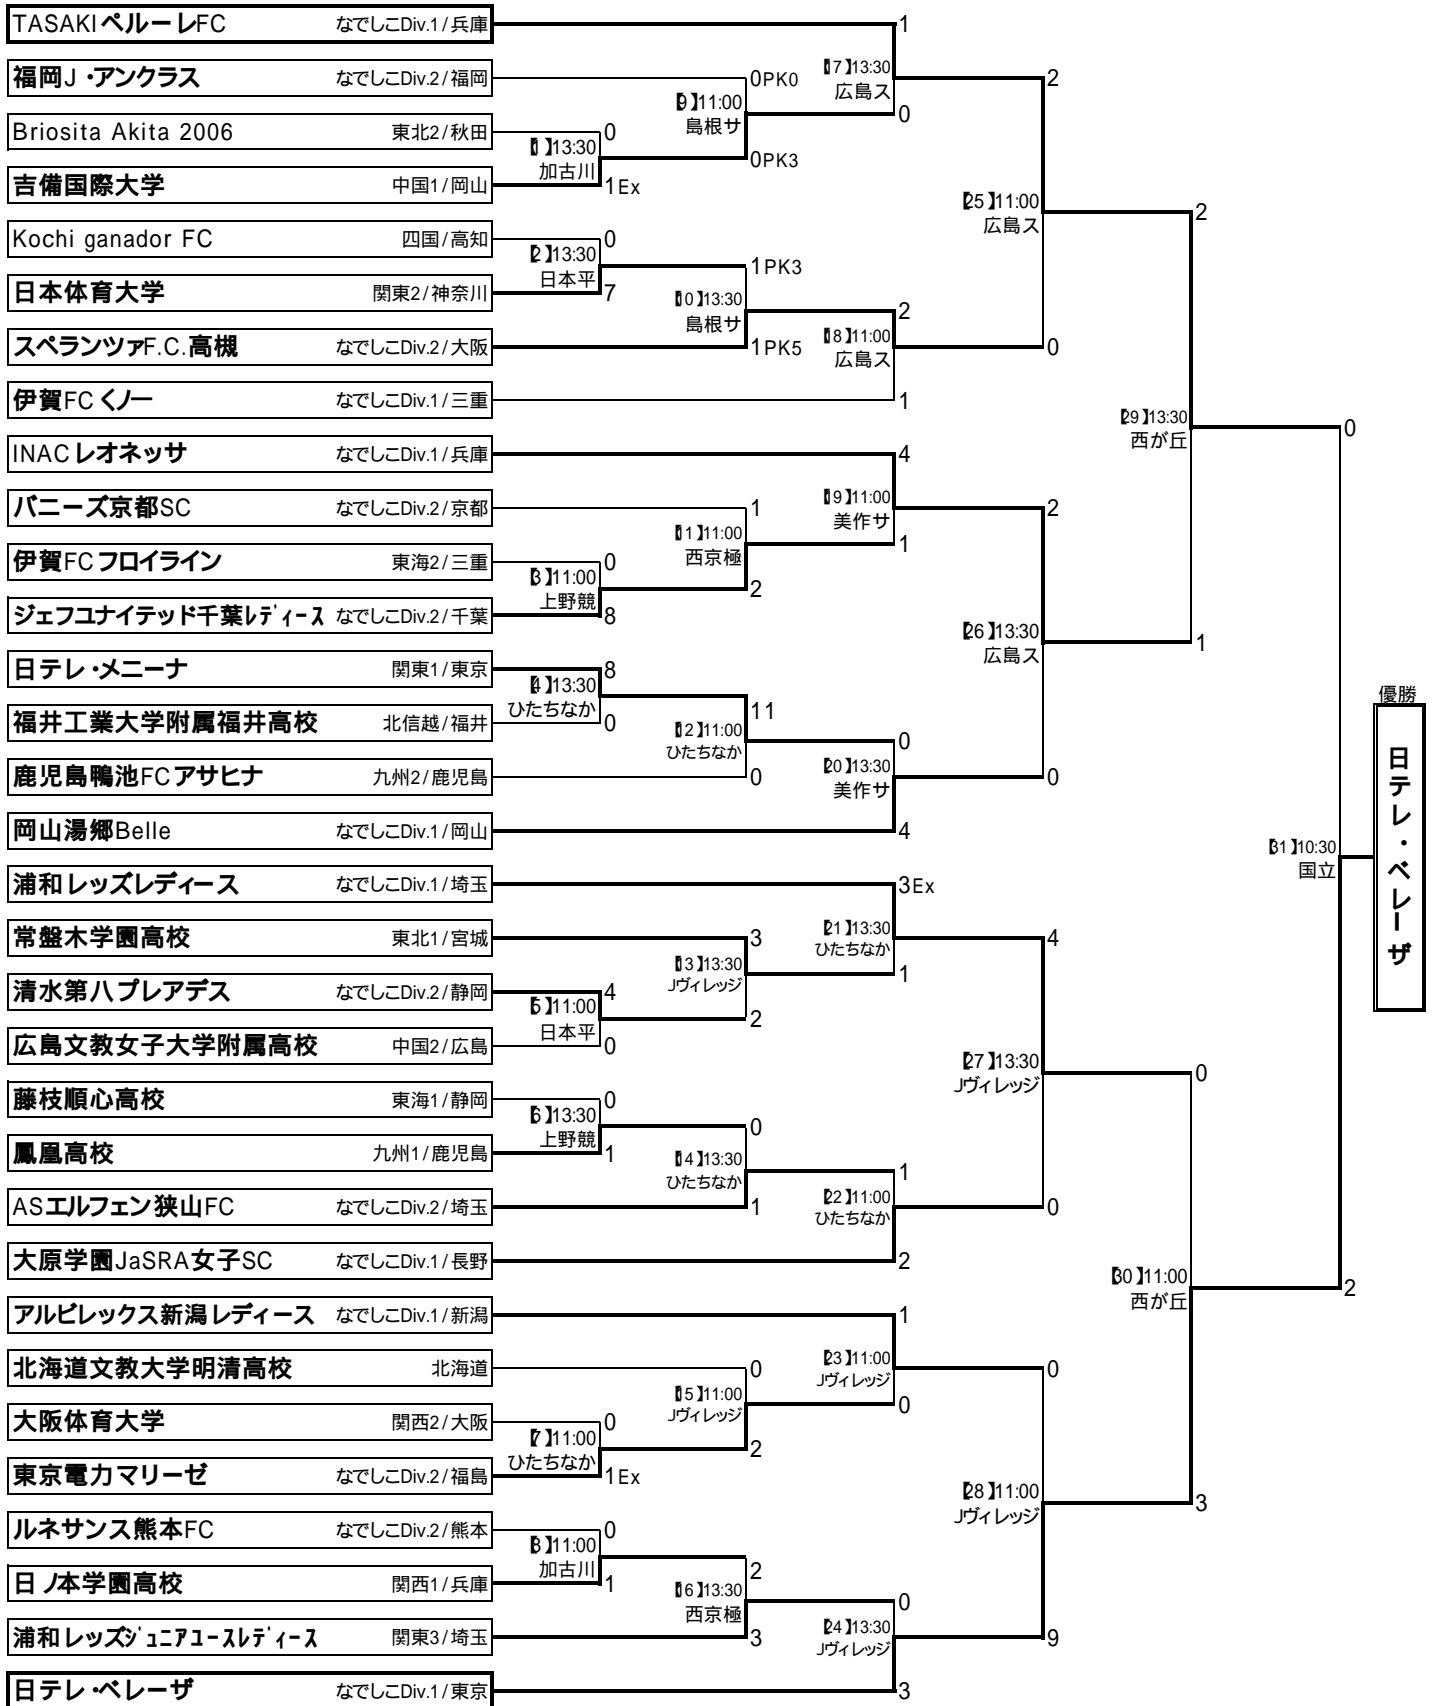

# 第29回全日本女子サッカー選手権大会

1回戦 12月2日(日)    2回戦 12月8日(土)    3回戦 12月22日(土)    準々決勝 12月24日(月)    準決勝 12月28日(金)    決勝 1月1日(火)

第29回 全日本女子サッカー選手権大会 協賛