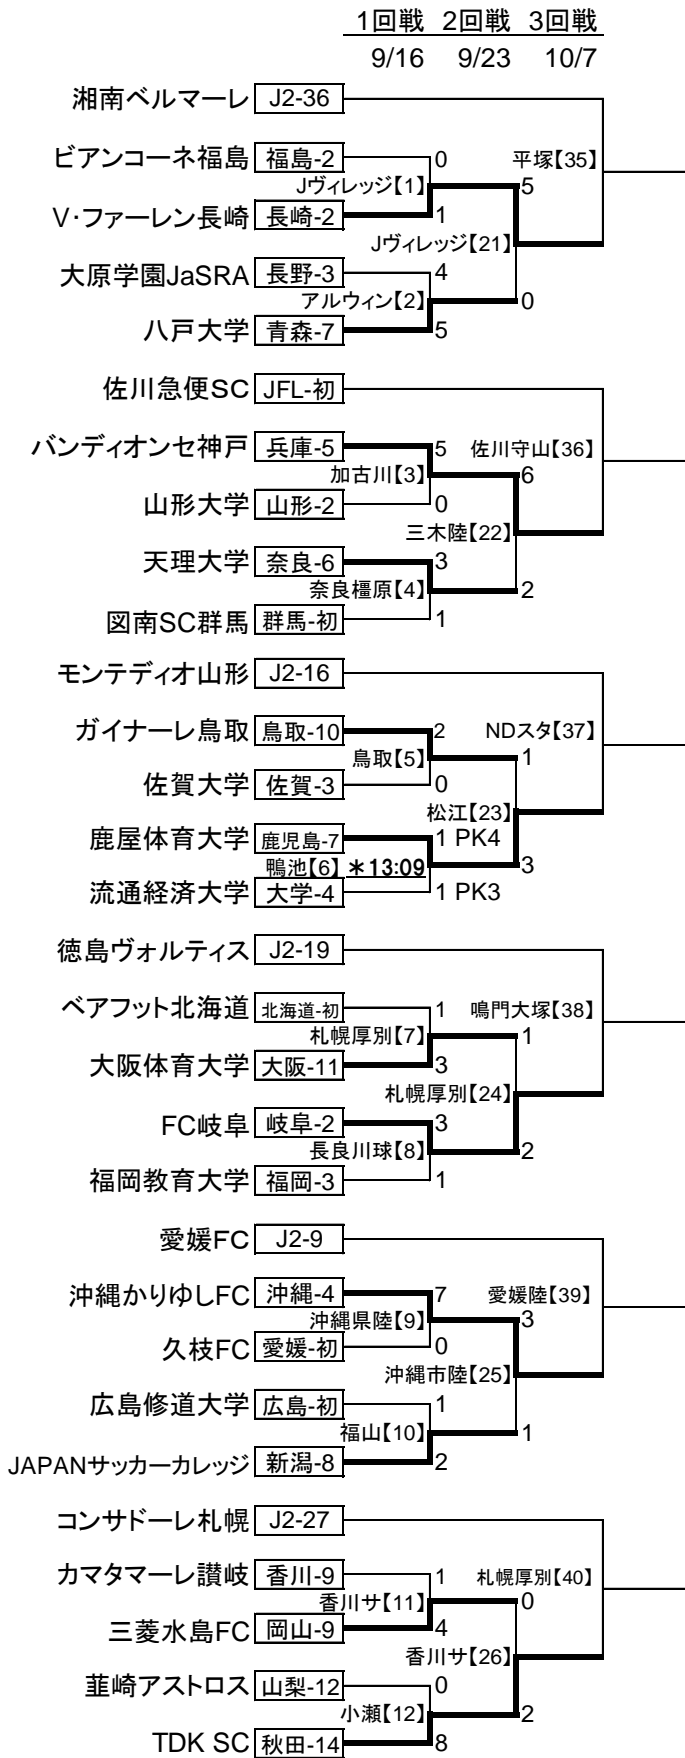

第87回天皇杯全日本サッカー選手権大会 1-3回戦組合せ

※【 】はマッチナンバー

※キックオフ時刻は全て13:00 (1回戦【6】鴨池会場のみ13:09キックオフ)

※4回戦以降の組合せは、3回戦終了後に抽選により決定

第87回天皇杯全日本サッカー選手権大会 4回戦

11/4 対戦カード
キックオフ時間は原則13:00

4回戦 5回戦 準々決勝 準決勝 決勝 準決勝 準々決勝 5回戦 4回戦

会場名の横の番号は【マッチナンバー】

トーナメント表J1のポジションは第17節終了後の順位表により決定する(8/1第14節 浦和vs広島の結果を反映したものを採用する)。

3回戦勝者のポジション(対戦チーム)は、3回戦終了後に抽選を行ない決定する。

2007Jリーグヤマザキナビスコカップ決勝に出場するJ1チームの試合は11/7(水)19:00に行われる。なお、浦和、川崎Fが2007Jリーグヤマザキナビスコカップ決勝及びAFCチャンピオンズリーグ2007決勝に進出した場合は、当該チームの対戦を11/28(水)19:00に実施する。