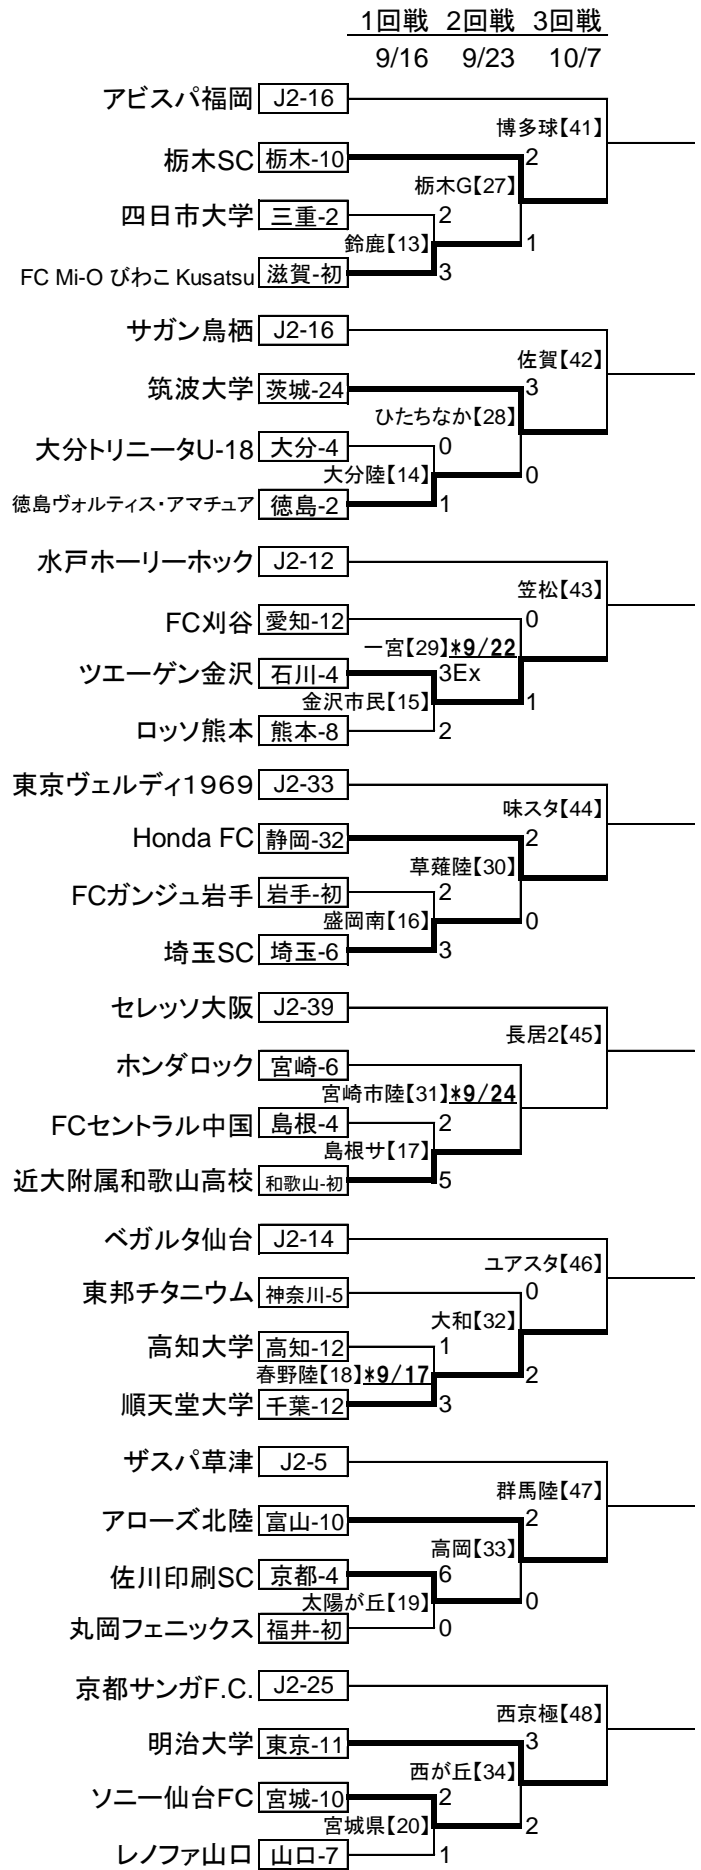

第87回天皇杯全日本サッカー選手権大会 1-3回戦組合せ

※【 】はマッチナンバー

※キックオフ時刻は全て13:00 (1回戦【6】鴨池会場のみ13:09キックオフ)

※4回戦以降の組合せは、3回戦終了後に抽選により決定

第87回天皇杯全日本サッカー選手権大会 4回戦

11/4 対戦カード
キックオフ時間は原則13:00

4回戦 5回戦 準々決勝 準決勝 決勝 準決勝 準々決勝 5回戦 4回戦

会場名の横の番号は【マッチナンバー】

トーナメント表J1のポジションは第17節終了後の順位表により決定する(8/1第14節 浦和vs広島の結果を反映したものを採用する)。

3回戦勝者のポジション(対戦チーム)は、3回戦終了後に抽選を行ない決定する。

2007Jリーグヤマザキナビスコカップ決勝に出場するJ1チームの試合は11/7(水)19:00に行われる。なお、浦和、川崎Fが2007Jリーグヤマザキナビスコカップ決勝及びAFCチャンピオンズリーグ2007決勝に進出した場合は、当該チームの対戦を11/28(水)19:00に実施する。