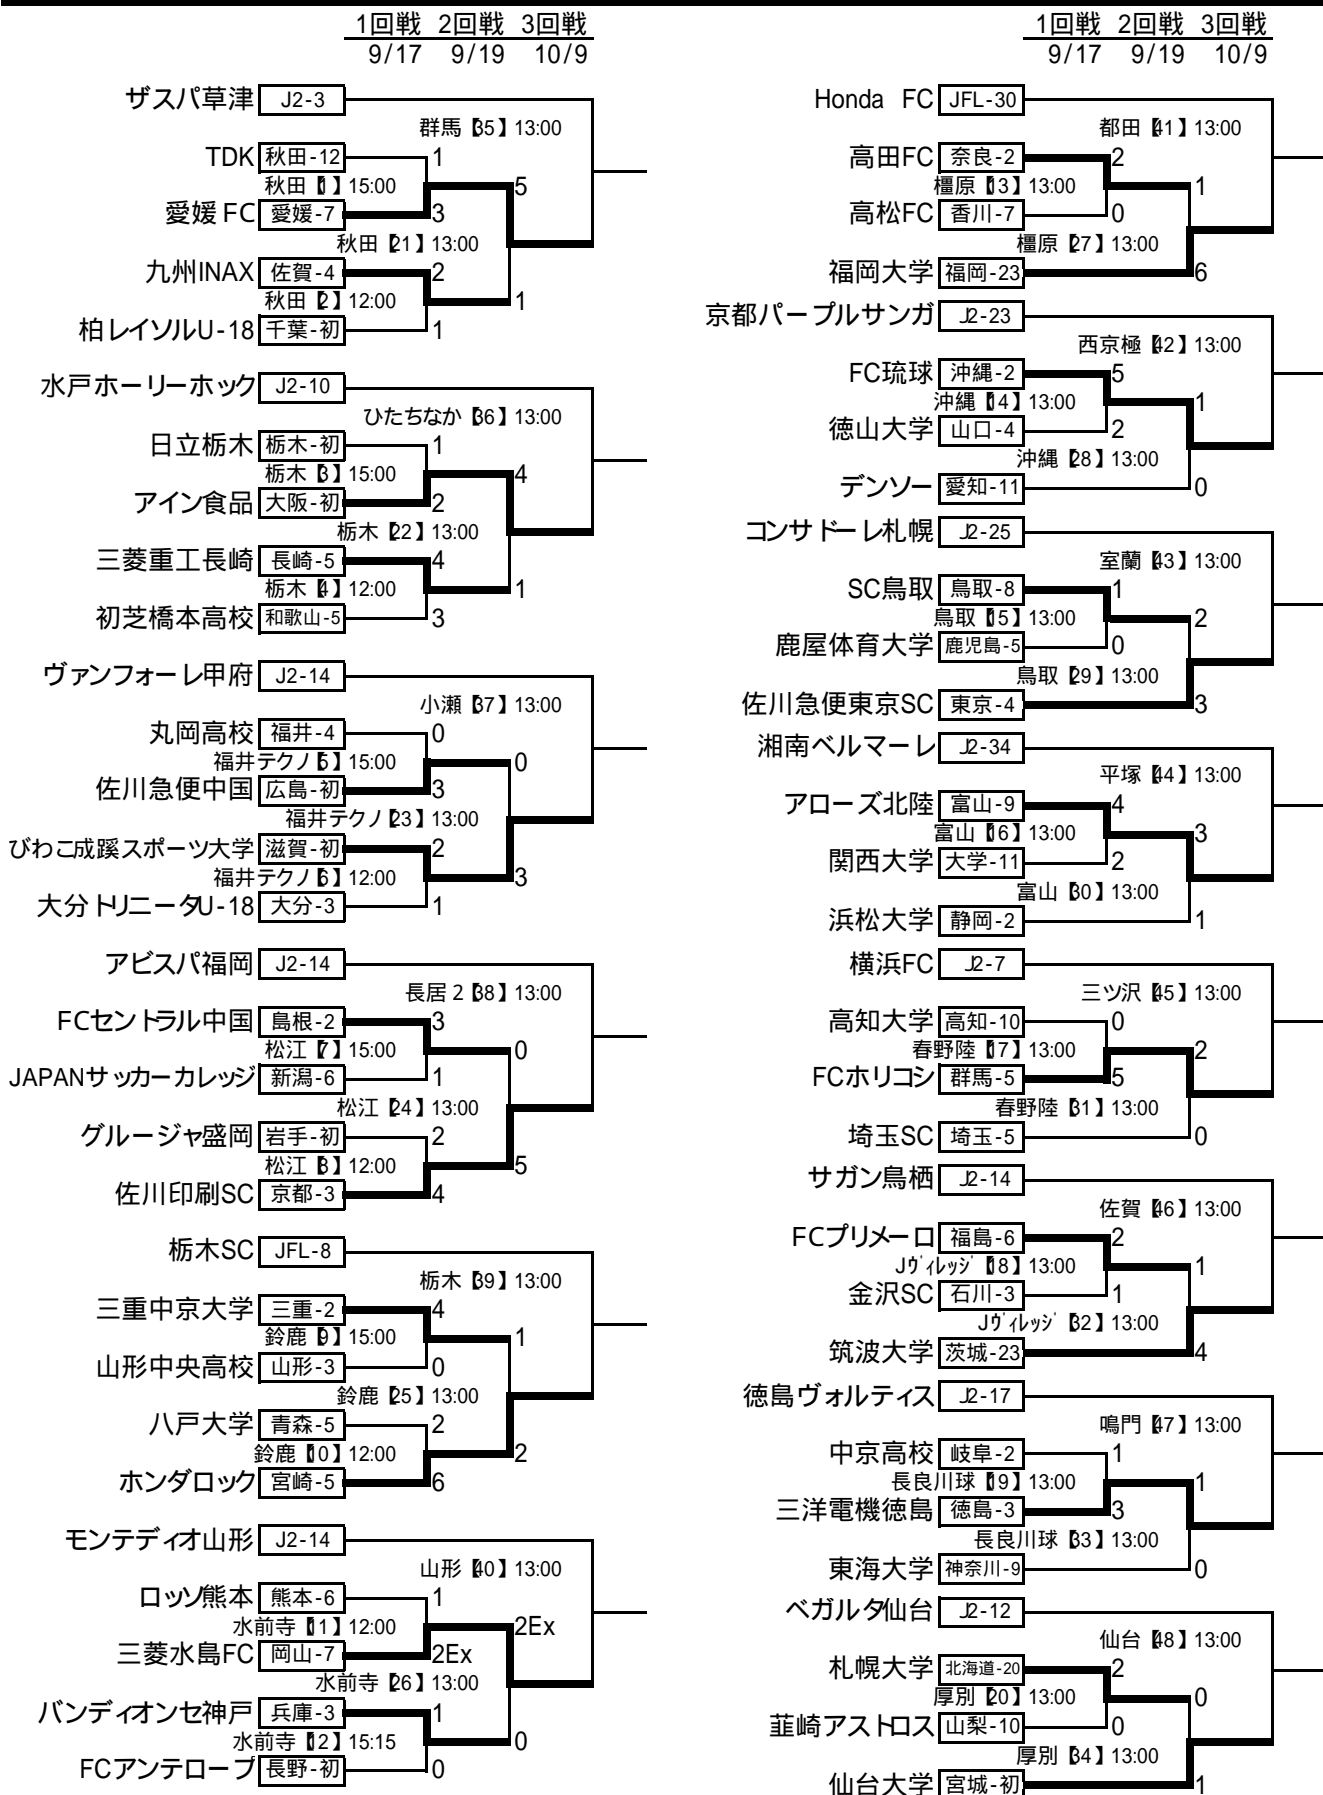

第85回天皇杯全日本サッカー選手権大会 (1~3回戦組合せ)

【 】はマッチナンバー

4回戦以降の組合せは、3回戦終了後に発表予定。