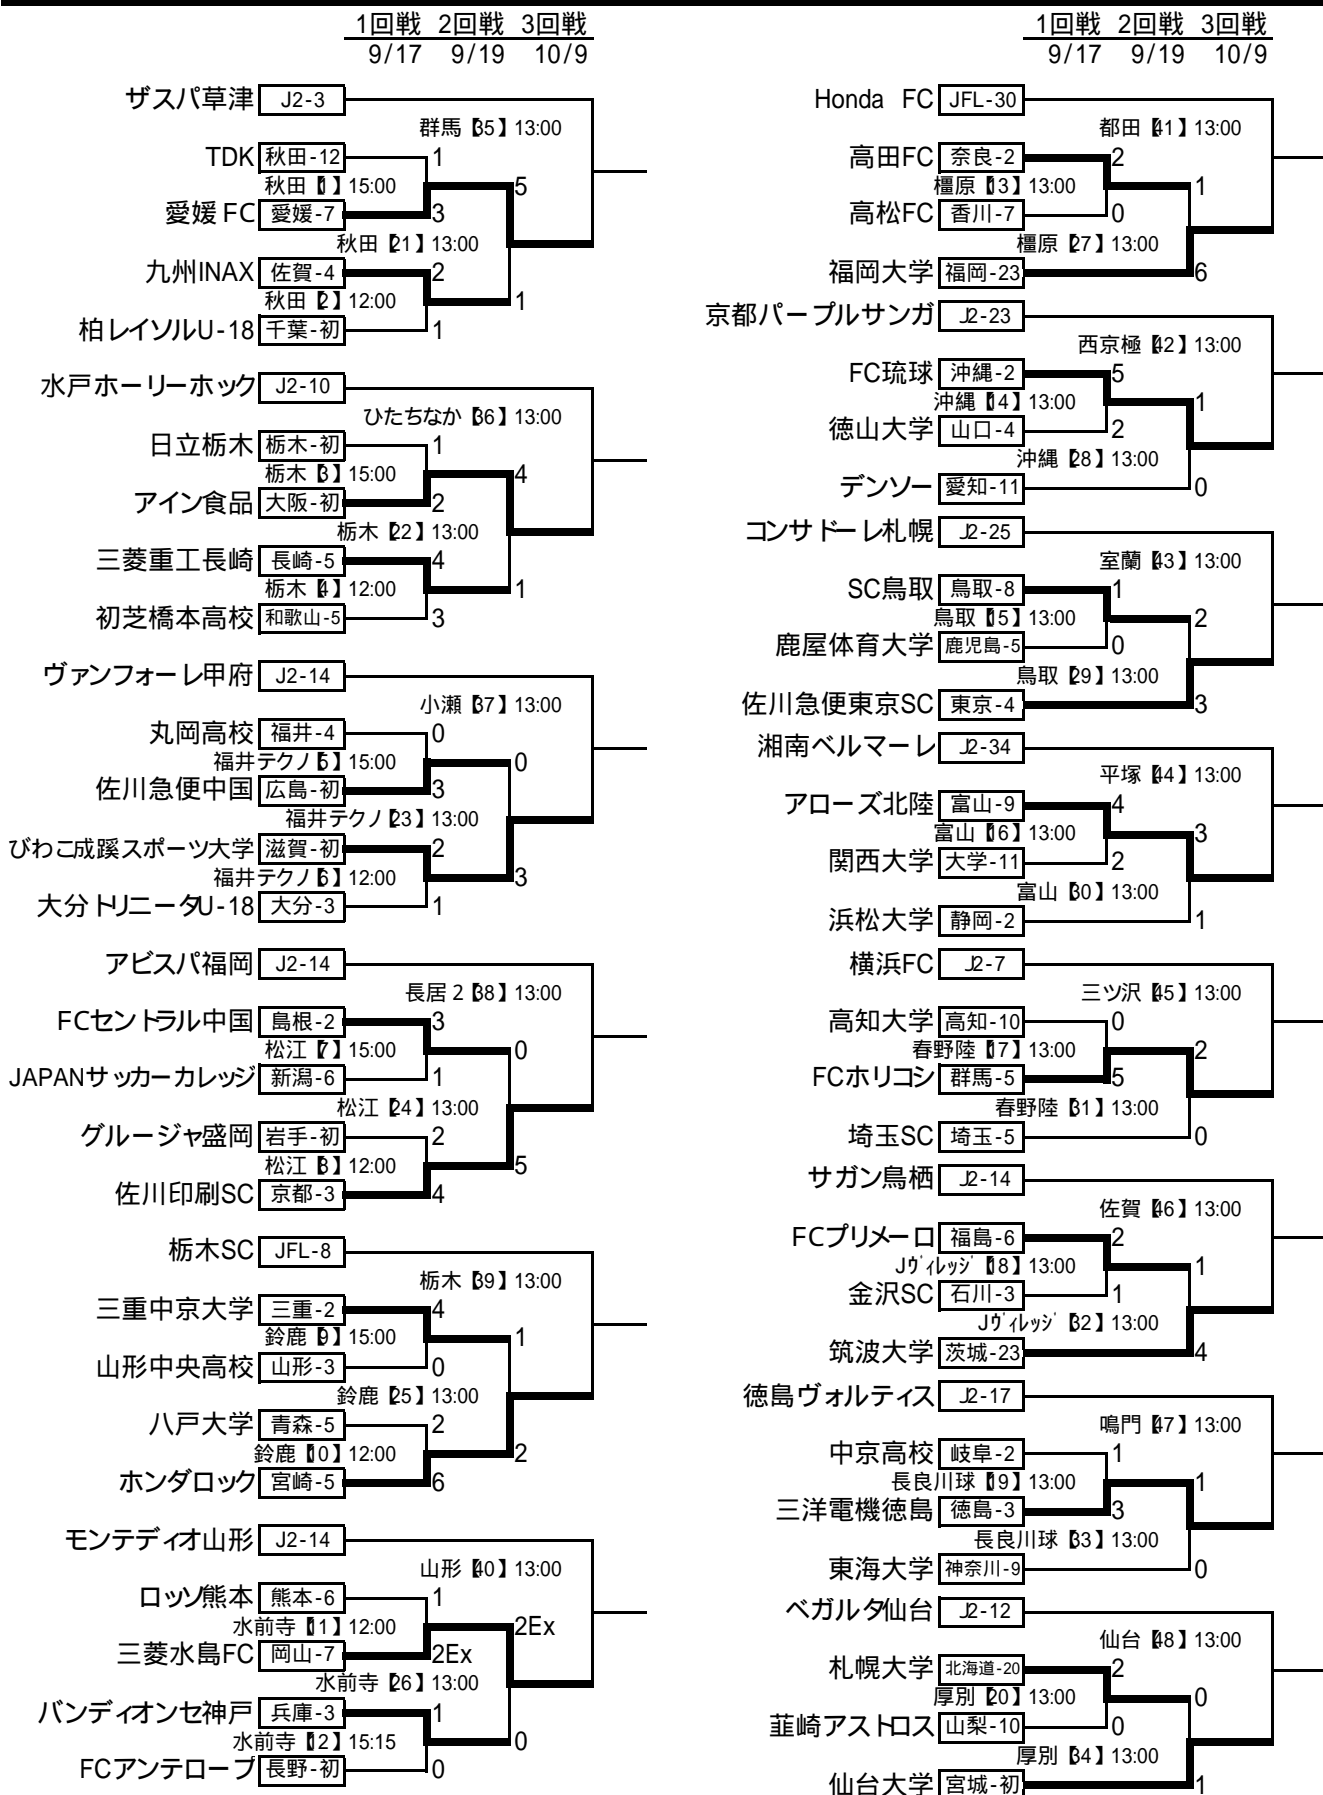

# 第85回天皇杯全日本サッカー選手権大会 (1~3回戦組合せ)

【 】はマッチナンバー

4回戦以降の組合せは、3回戦終了後に発表予定。