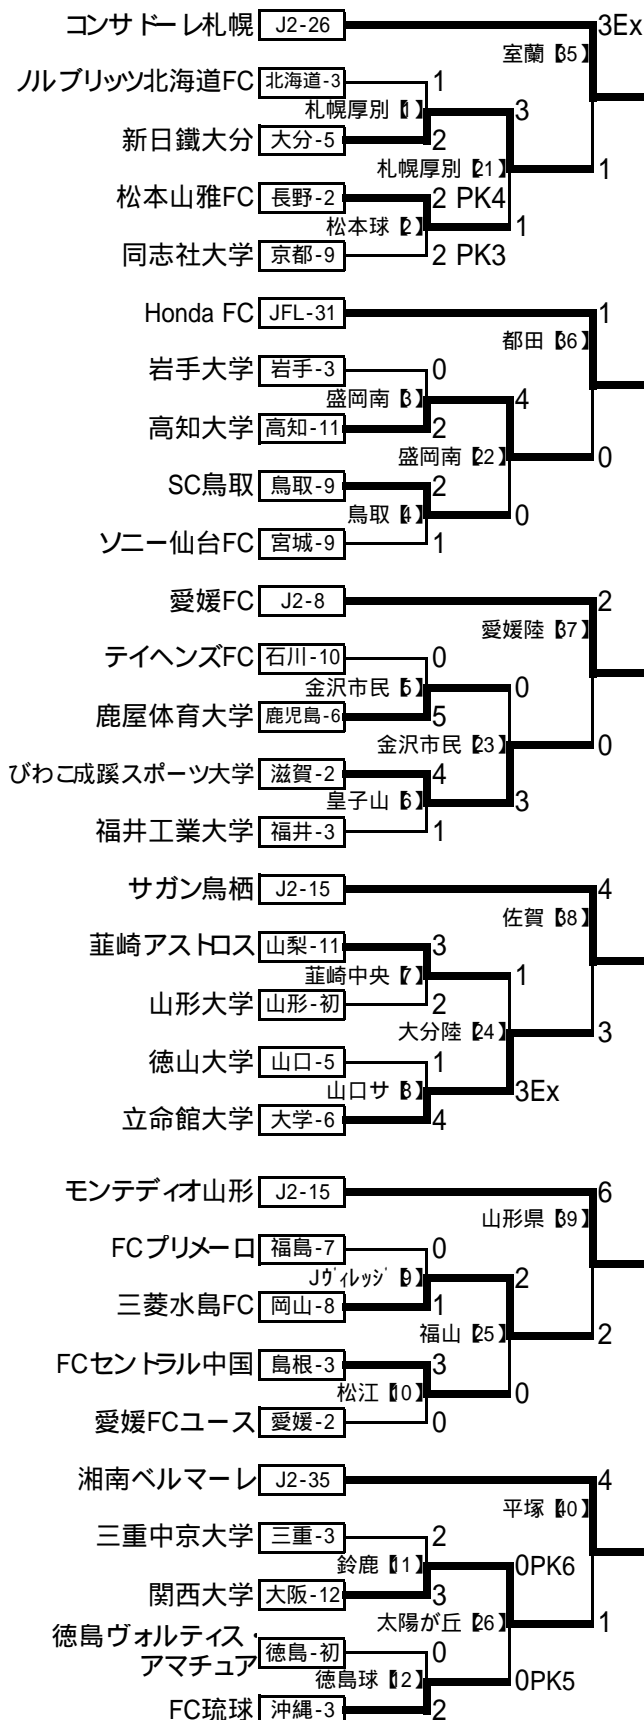

第86回天皇杯全日本サッカー選手権大会 (1~3回戦組合せ)

1回戦 2回戦 3回戦
9/17 9/23 10/8

1回戦 2回戦 3回戦
9/17 9/23 10/8

キックオフ時刻は全て13:00
 会場名の横の【】はマッチナンバー。
 4回戦以降の組合せは、3回戦終了後に発表予定。