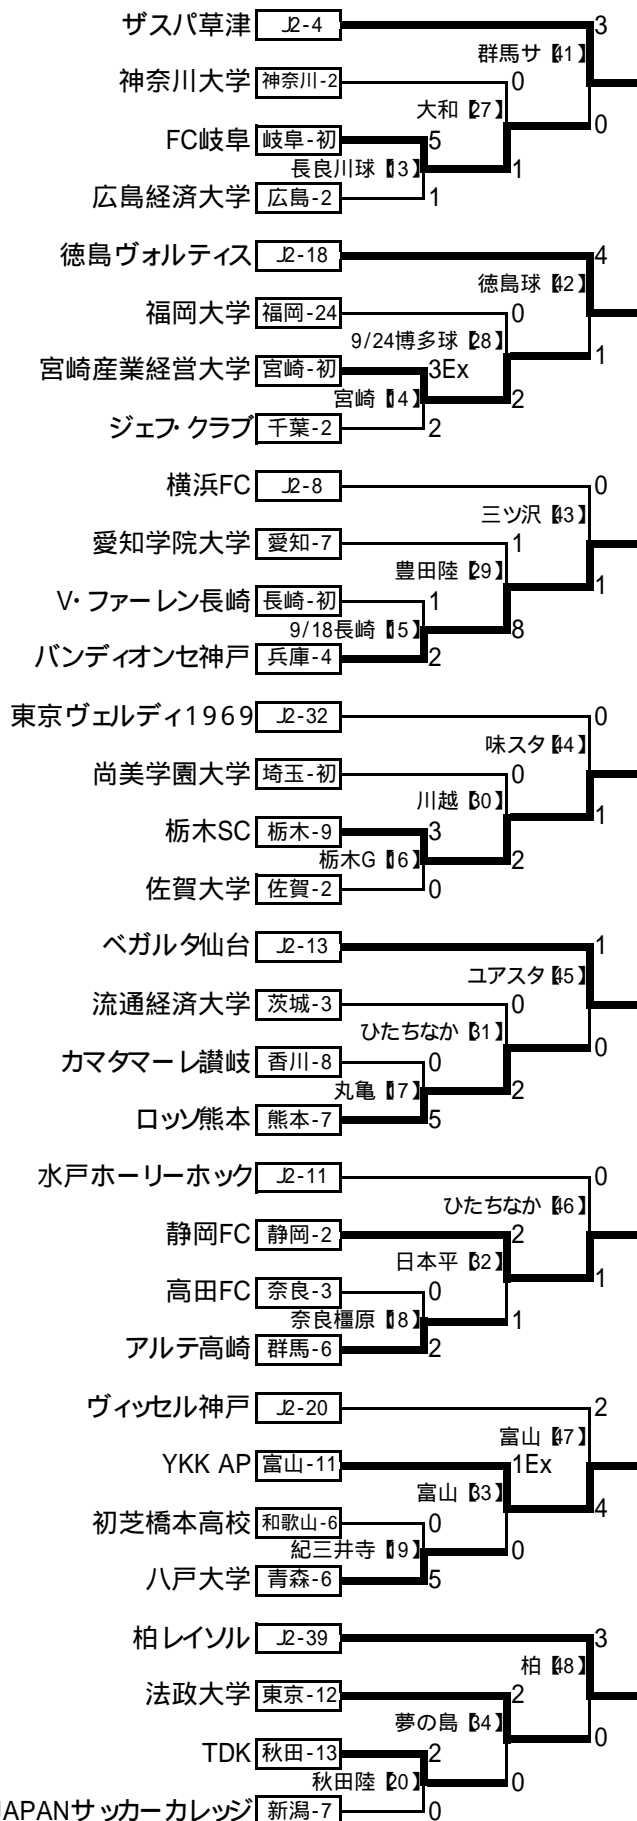

第86回天皇杯全日本サッカー選手権大会 (1~3回戦組合せ)

1回戦 2回戦 3回戦
9/17 9/23 10/8

1回戦 2回戦 3回戦
9/17 9/23 10/8

キックオフ時刻は全て13:00
 会場名の横の【】はマッチナンバー。
 4回戦以降の組合せは、3回戦終了後に発表予定。