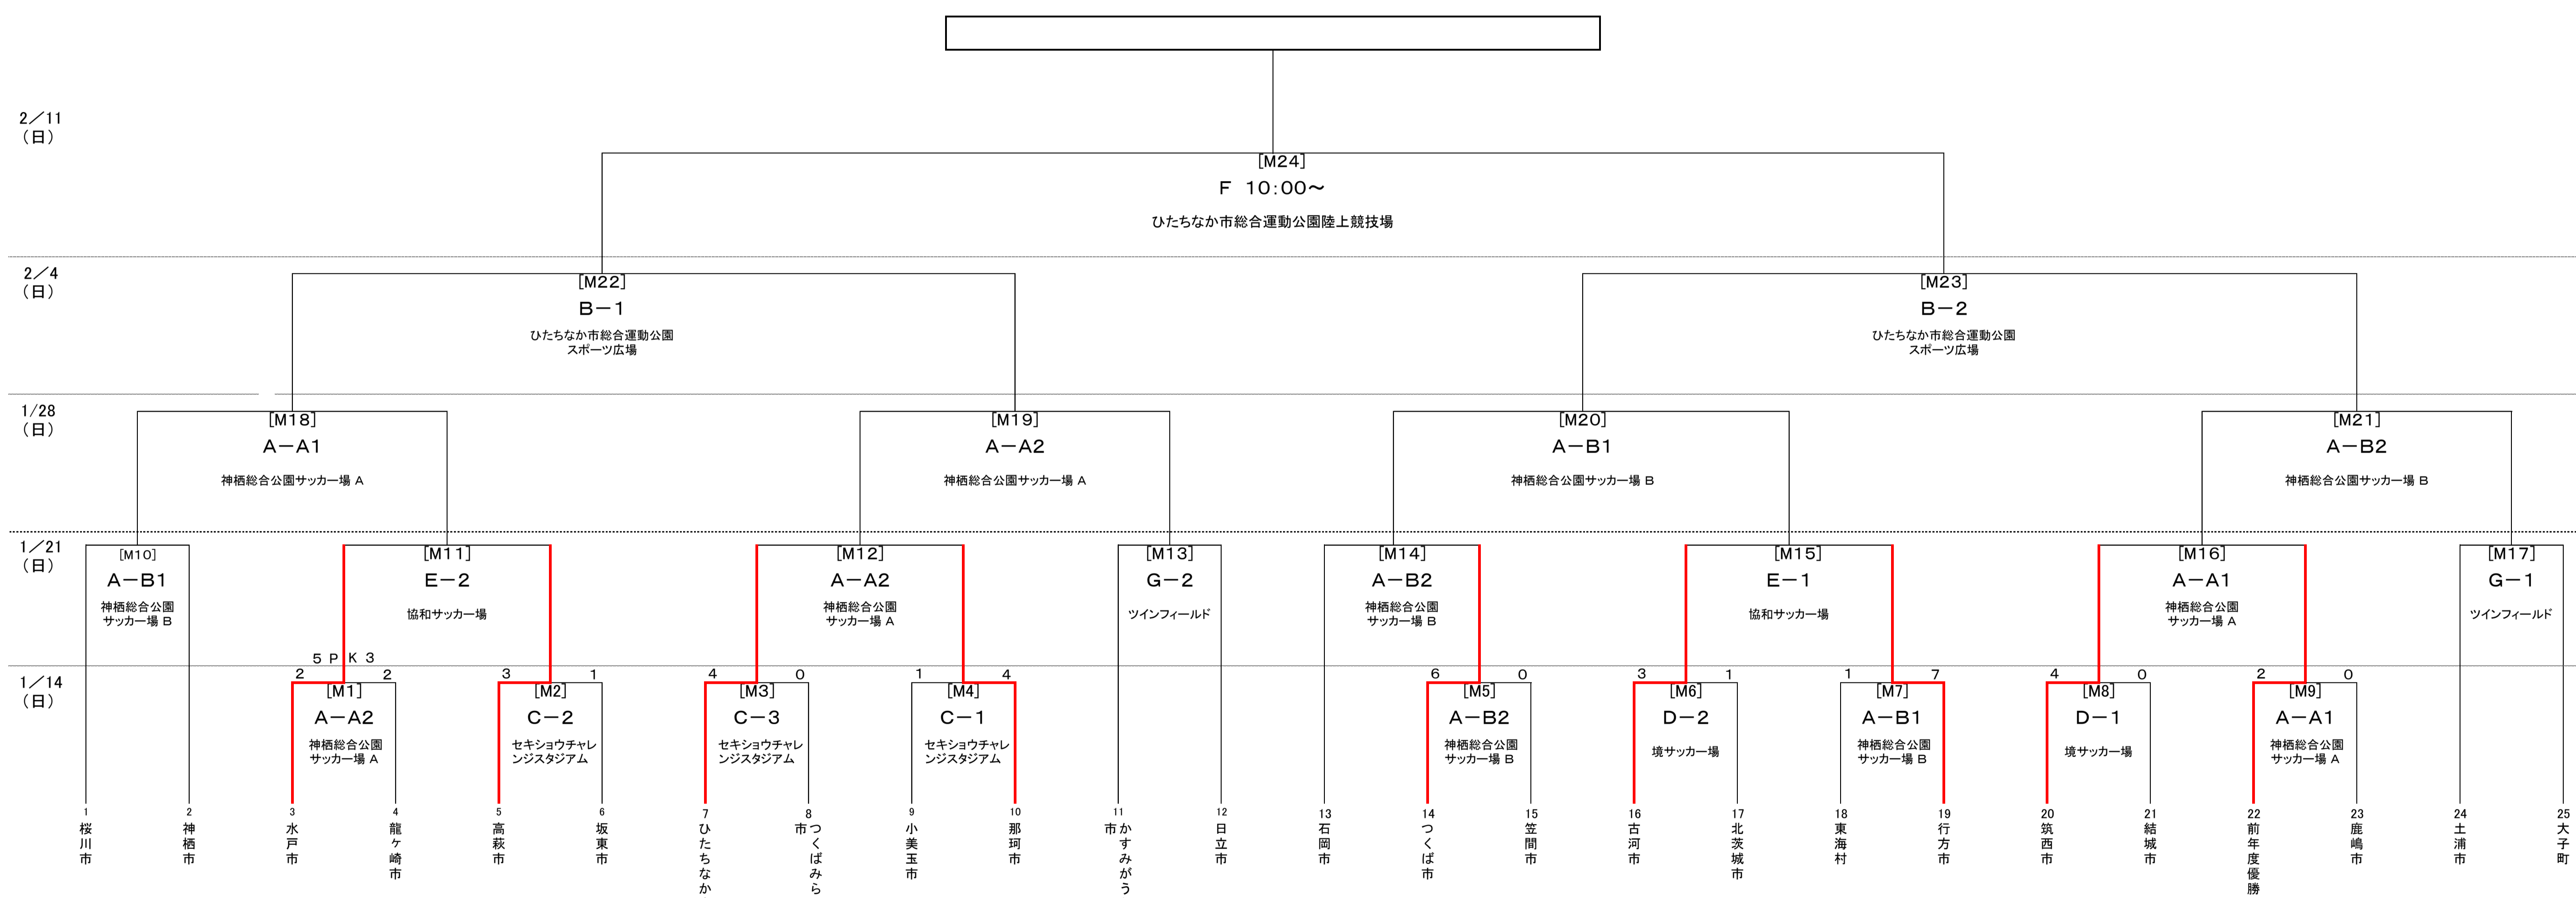

茨城新聞社杯 ふるさとドリームマッチ

第12回 市町村サッカー協会 チャンピオン大会

試合会場		kickoff 時間
A	神栖総合公園サッカー場	人工芝 2 面 第1試合 10:00
B	ひたちなか市総合運動公園スポーツ広場	天然芝 2 面 A・B コート 第2試合 11:40
C	セキショウチャレンジスタジアム	人工芝 1 面 第3試合 13:20
D	境サッカー場	人工芝 1 面 ※ 準決勝のみ 第2試合 12:00
E	協和サッカー場	天然芝 1 面
F	ひたちなか市総合運動公園陸上競技場	天然芝 1 面
G	ツインフィールド	天然芝 1 面

[M]はマッチナンバー

- 真壁蹴球会
- ボアソルチ
- f o o t b a l l I F . B . I
- E V O L U T I O N
- フレンチ・キッズ
- 猿島FC
- ソルチ
- FC・伊奈パルファン
- P - フラッシュユFC
- U R I Z U R A スワン
- みのむし
- 森山商店SC
- セレソン石岡
- アステラス製薬A
- 生
- グスターレ
- N O K 北茨城
- センターズ
- B O O Y S
- 下館クラブ
- Z E E K Z I O N
- N I C E
- 小見川FC
- シンワファイヤーズ
- B E R R Y S