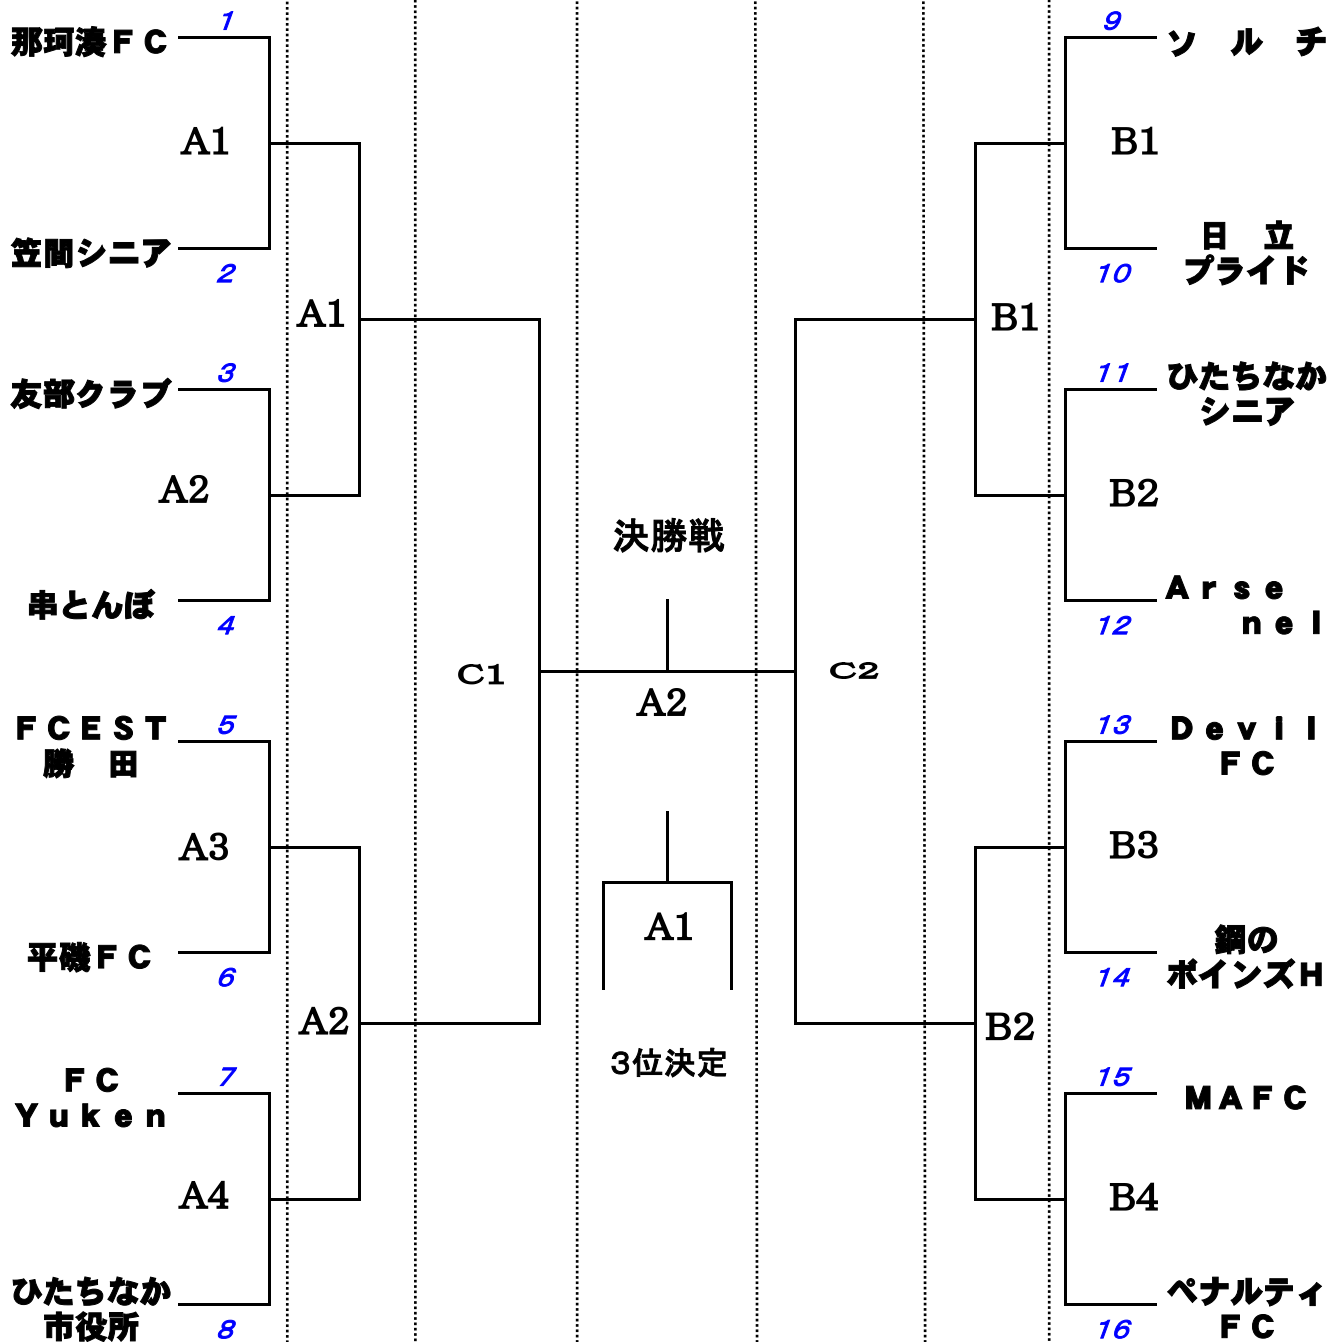

第24回 ひたちなか市サッカー選手権大会組み合わせ

2月

3日 10日 17日 24日 17日 10日 3日

◇会場◇
 [A・B] ひたちなか地区多目的広場
 [C] 総合運動公園スポーツ広場

◇時間(キックオフ時刻)◇
 [第1試合] 10:00 [第3試合] 13:00
 [第2試合] 11:30 [第4試合] 14:30