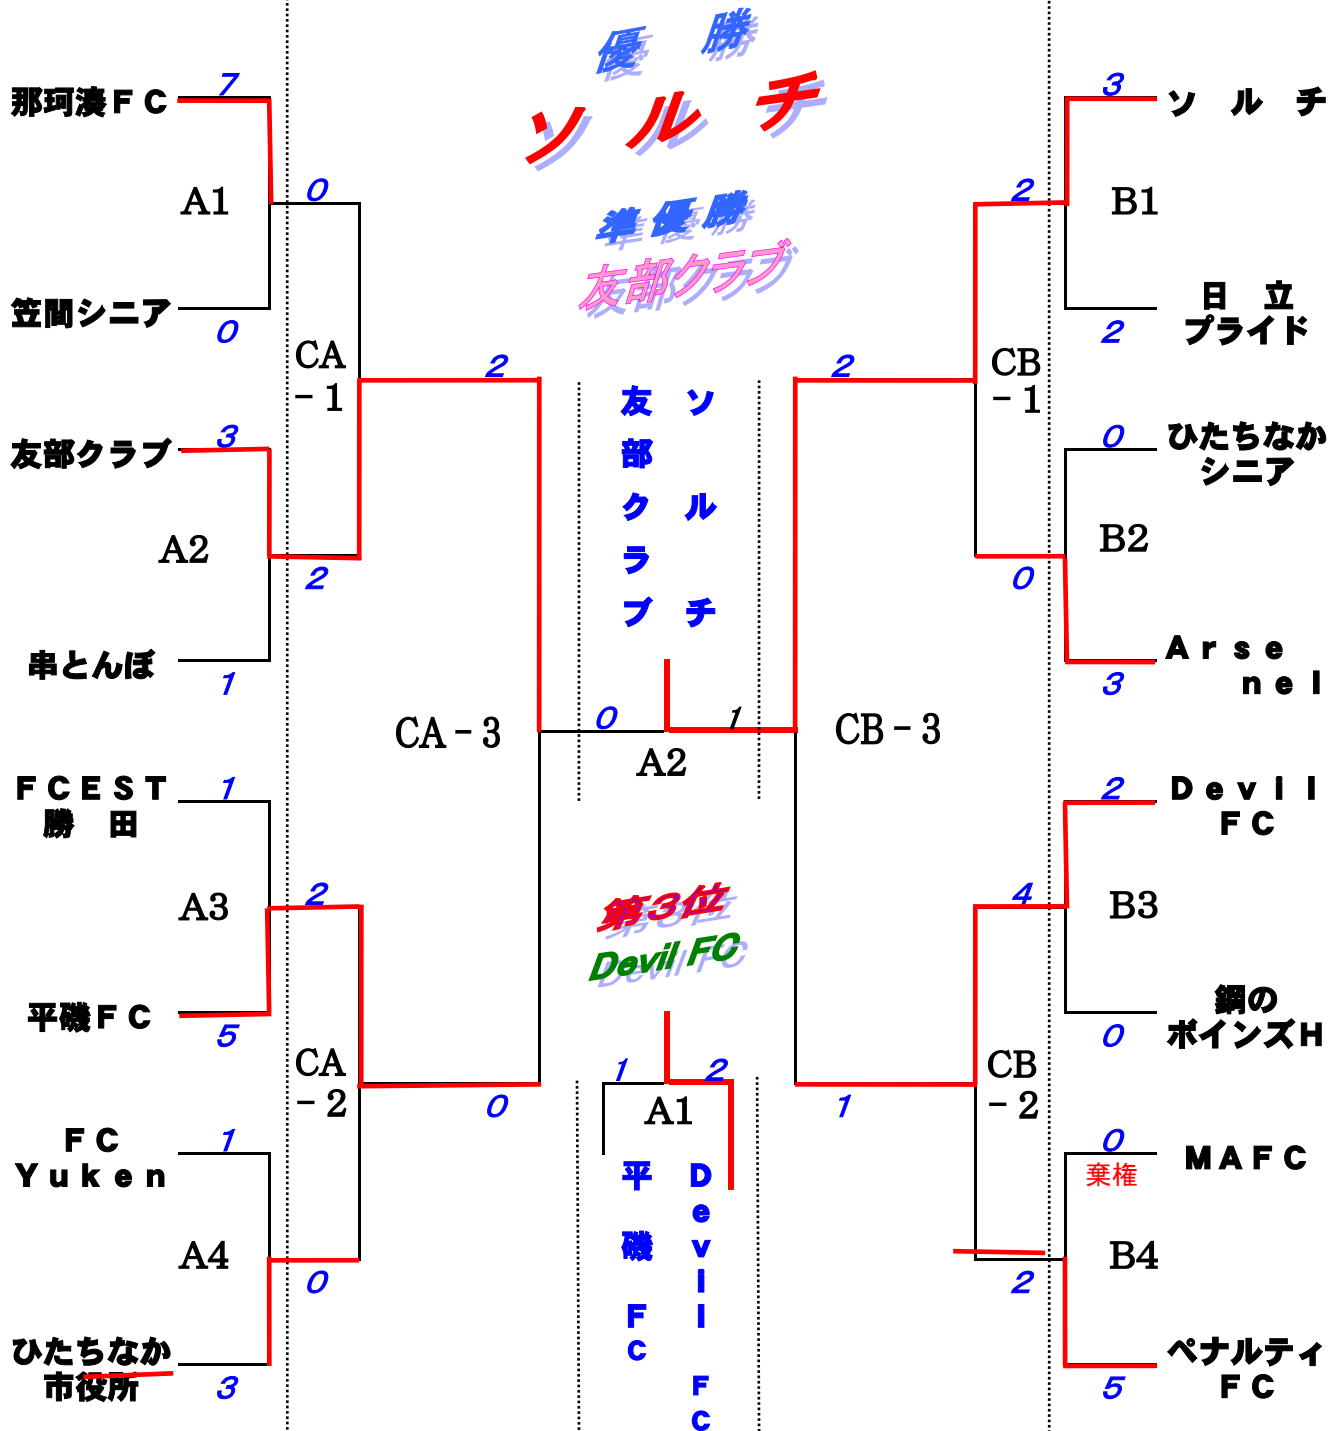

# 第24回 ひたちなか市サッカー選手権大会組み合わせ

2月

3日

17日

24日

17日

3日

◇会場◇  
 [A・B] ひたちなか地区多目的広場  
 [CA・CB] 総合運動公園スポーツ広場

◇時間(キックオフ時刻)◇  
 [第1試合] 10:00 [第3試合] 13:00  
 [第2試合] 11:30 [第4試合] 14:30