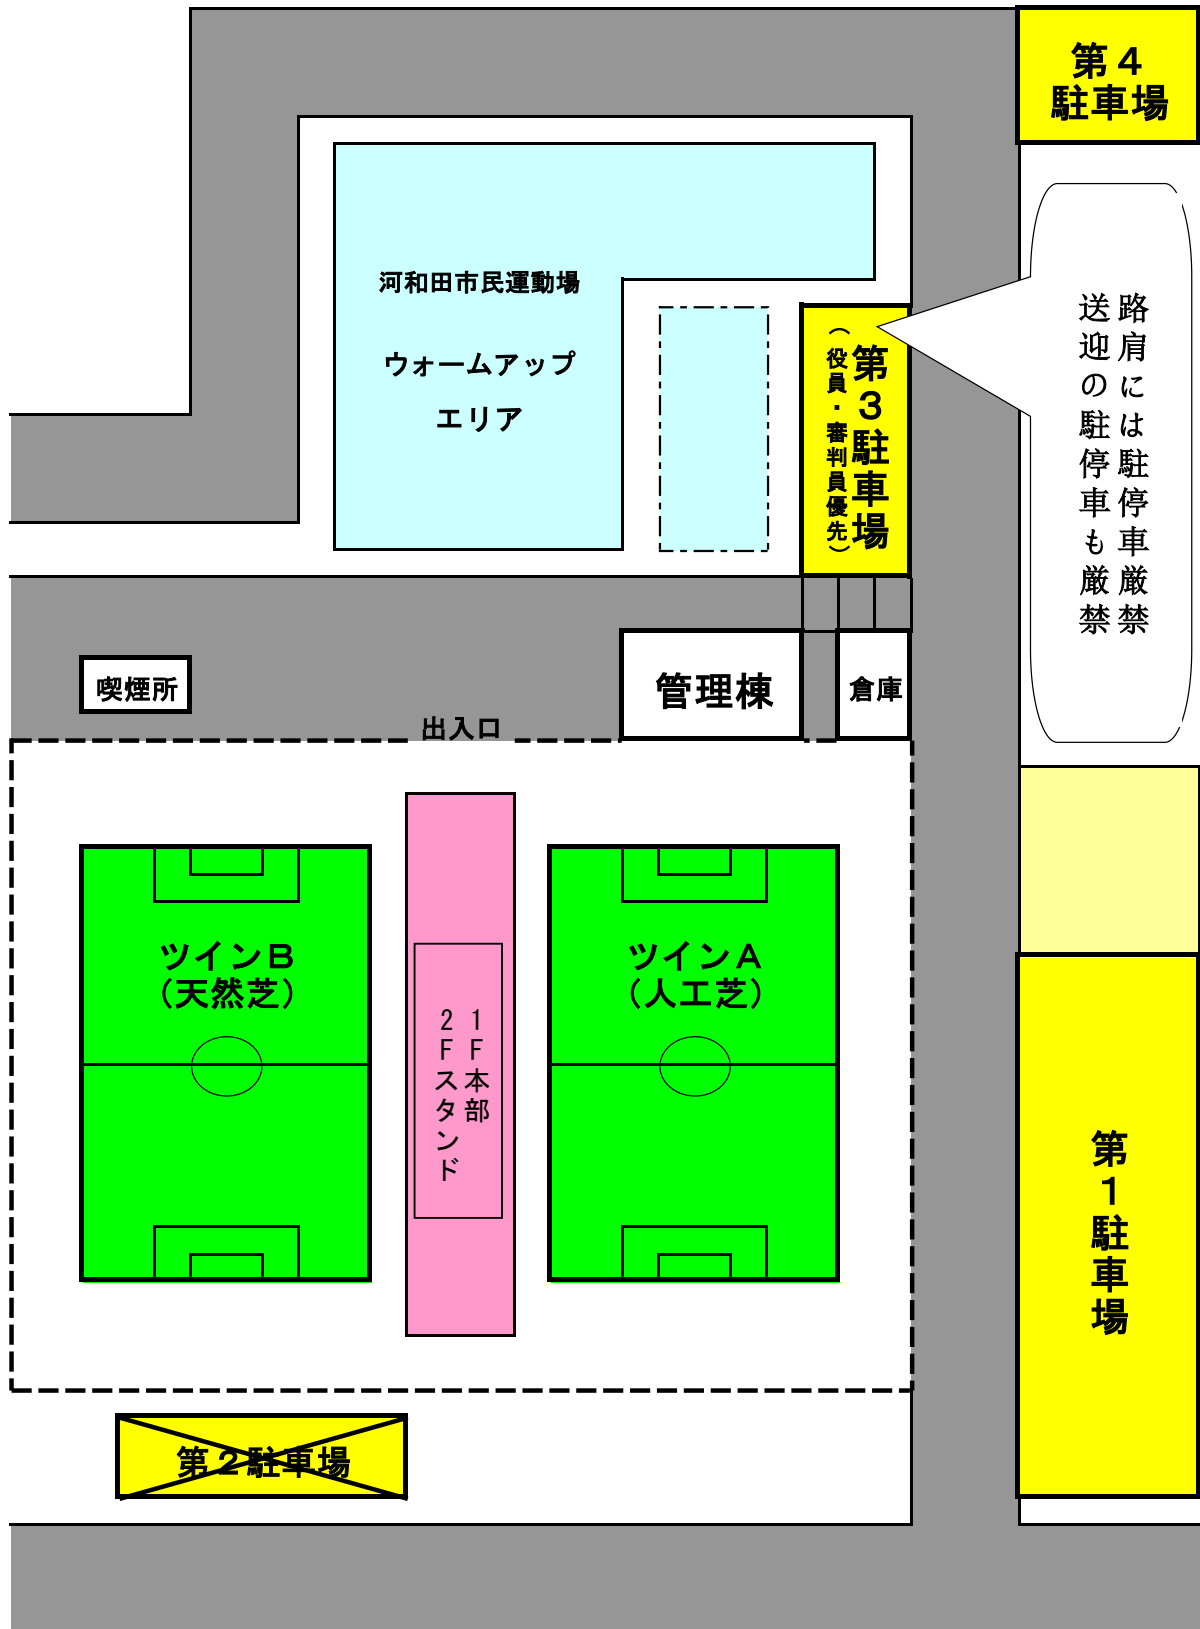

# 水戸市立サッカー・ラグビー場（ツインフィールド）

- 駐車場以外の路肩等への駐停車は絶対に行わないこと。
- 送迎での駐停車も絶対に行わないこと。
- 喫煙所は指定されてるため、スタンド等では喫煙しないこと。
- 練習時にネットへ向けてボールを蹴ることは禁止されている。
- 第3駐車場は役員、審判員優先といたします。