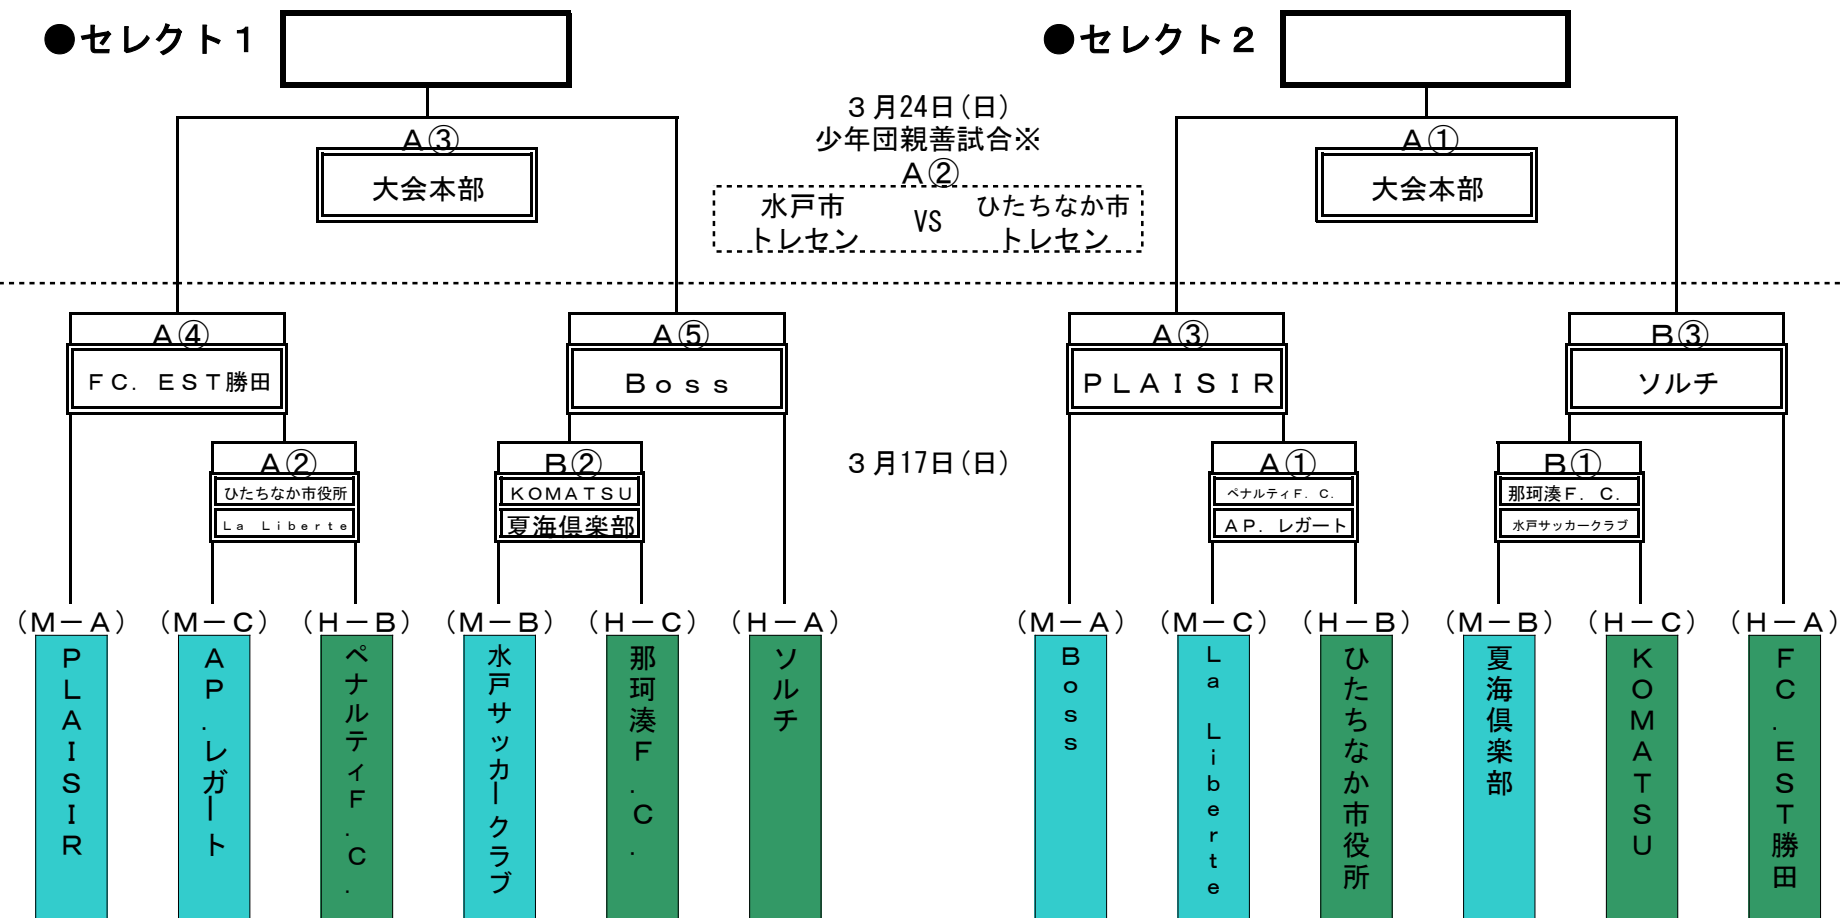

## 第10回 水戸・ひたちなかセレクトチャンピオンカップ

● 試合会場

3月17日 水戸市立サッカー・ラグビー場 (ツインフィールドA, B)  
24日 水戸市立サッカー・ラグビー場 (ツインフィールドA)

  は副審担当チーム

● 試合時間 (30分-5分-30分) ※少年団親善試合 (15分-5分-15分) / 水戸市トレセン VS ひたちなか市トレセン

3月17日 ① 10:00~11:05 ② 11:15~12:20 ③ 12:30~13:35 ④ 13:45~14:50 ⑤ 15:00~16:05  
24日 ① 10:00~11:05 ② 11:15~11:50 ③ 12:10~13:15